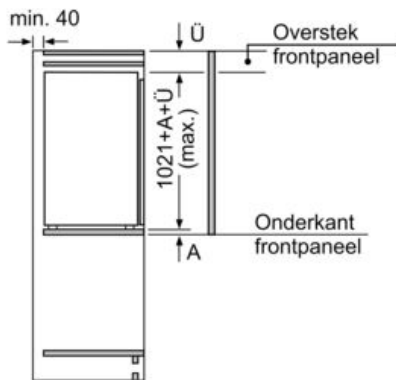

iQ500, Inbouw koelkast, 102.5 x 56 cm, Vlakscharnier met softClose KI31REDD1

Maatschetsen

Afmeting in mm