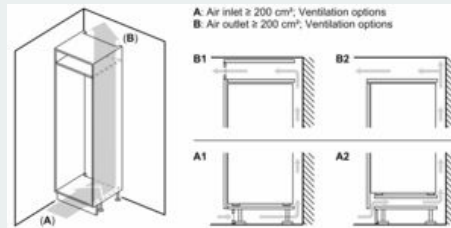

iQ500, Inbouw koelkast, 102.5 x 56 cm, Vlakscharnier met softClose KI31REDD1

Maatschetsen

De in de tabel aanbevolen tussenruimtes moeten worden aangehouden, om een botsingsvrije opening van de apparaatdeuren te waarborgen en beschadiging aan keukenmeubels te vermijden.

Δ Gewicht

B: Ongedempt scharnier, eenheidsfront in kg

C: Gedempt scharnier, front van de eenheid in kg

A	B	C	D
1500-1750	22	22	
720-1400	19	19	B+5 / C+5
A1	15	19	
A2	15	19