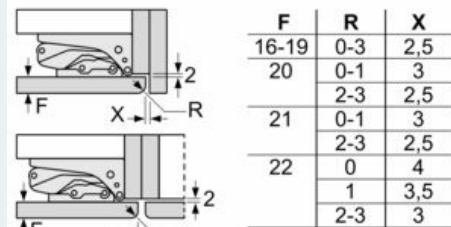

Afmeting in mm
Aanbeveling tussenruimtes voor vlakscharnier

De in de tabel aanbevolen tussenruimtes moeten worden aangehouden, om een botsingsvrije opening van de apparaatdeuren te waarborgen en beschadiging aan keukenmeubels te vermijden.