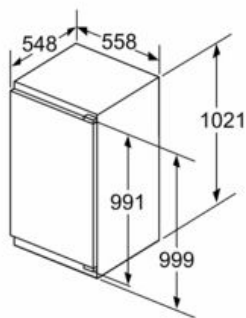

iQ500, Inbouw koelkast, 102.5 x 56 cm, Vlakscharnier met softClose KI31REDD1

Maatschetsen

Afmeting in mm