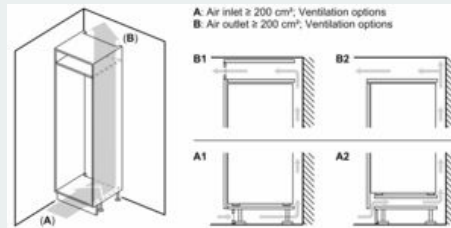

Vershoudsysteem:

- 1 hyperFresh-lade met vochtigheidsregeling: groente en fruit blijven langer vers
-

4-Sterren vriesruimte:**Technische specificaties:**

- Inbouwmaten (hxbxd):
- 102.5 x 56 x 55 cm
- Afmetingen (hxbxd):
- 102 x 56 x 55 cm
- Klimaatklasse: SN-ST
- Netspanning 220 - 240 V

Toebehoren:

- 3 x eiervak

iQ500, Inbouw koelkast, 102.5 x 56 cm, Vlakscharnier met softClose KI31RADD1

Maatschetsen

Afmeting in mm

Afmeting in mm

Afmeting in mm

Afmeting in mm
Aanbeveling tussenruimtes voor vlakscharnier

De in de tabel aanbevolen tussenruimtes moeten worden aangehouden, om een botsingsvrije opening van de apparaatdeuren te waarborgen en beschadiging aan keukenmeubels te vermijden.