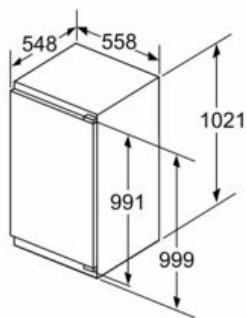

Vershoudsysteem:

- 1 hyperFresh-lade met vochtigheidsregeling: groente en fruit blijven langer vers
-

4-Sterren vriesruimte:**Technische specificaties:**

- Inbouwmaten (hxbxd):
- 102.5 x 56 x 55 cm
- Afmetingen (hxbxd):
- 102 x 56 x 55 cm
- Klimaatklasse: SN-ST
- Netspanning 220 - 240 V

Toebehoren:

- 3 x eiervak

iQ500, Inbouw koelkast, 102.5 x 56 cm, Vlakscharnier met softClose KI31RADD1

Maatschetsen

Afmeting in mm

Afmeting in mm

Afmeting in mm

Afmeting in mm
Aanbeveling tussenruimtes voor vlakscharnier