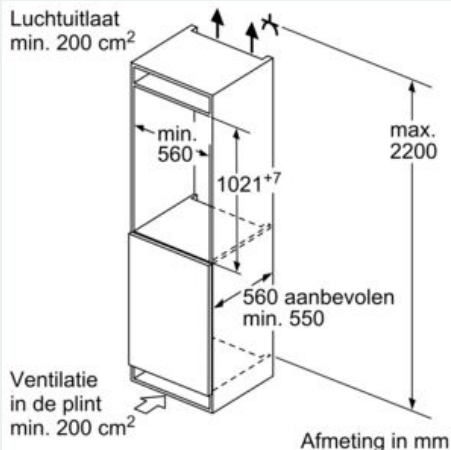

Algemene informatie:

- Elektronische temperatuurregeling met led-indicatie
- Vlakscharniersysteem, softClose deursluiting

Koelruimte:

- Netto inhoud koelruimte: 165 liter
- superKoelen
- 4 veiligheidsglas plateaus, waarvan 3 in hoogte verstelbaar
- 3 Deurvakken, waarvan 1 boter- en kaasvak en 1 hoog deurvak
- Ledverlichting in koelgedeelte

Vershoudsysteem:

- 1 hyperFresh-lade met vochtigheidsregeling: groente en fruit blijven langer vers
-

4-Sterren vriesruimte:**Technische specificaties:**

- Inbouwmaten (hxbxd):
- 102.5 x 56 x 55 cm
- Afmetingen (hxbxd):
- 102 x 56 x 55 cm
- Klimaatklasse: SN-ST
- Netspanning 220 - 240 V

Toebehoren:

- 3 x eiervak

iQ500, Inbouw koelkast, 102.5 x 56 cm, Vlakscharnier met softClose KI31RADD1

Maatschetsen

Afmeting in mm

Afmeting in mm

Afmeting in mm

Afmeting in mm
Aanbeveling tussenruimtes voor vlakscharnier

De in de tabel aanbevolen tussenruimtes moeten worden aangehouden, om een botsingsvrije opening van de apparaatdeuren te waarborgen en beschadiging aan keukenmeubels te vermijden.