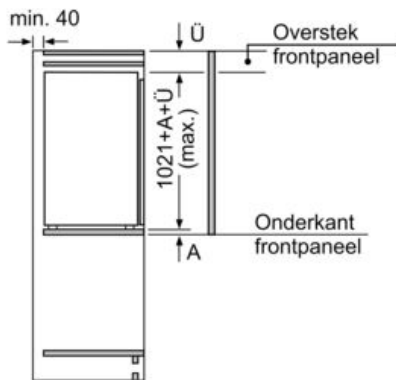

Vershoudsysteem:

- 1 hyperFresh-lade met vochtigheidsregeling: groente en fruit blijven langer vers
-

4-Sterren vriesruimte:**Technische specificaties:**

- Inbouwmaten (hxbxd):
- 102.5 x 56 x 55 cm
- Afmetingen (hxbxd):
- 102 x 56 x 55 cm
- Klimaatklasse: SN-ST
- Netspanning 220 - 240 V

Toebehoren:

- 3 x eiervak

iQ500, Inbouw koelkast, 102.5 x 56 cm, Vlakscharnier met softClose KI31RADD1

Maatschetsen

Afmeting in mm

Afmeting in mm

Afmeting in mm

Afmeting in mm
Aanbeveling tussenruimtes voor vlakscharnier