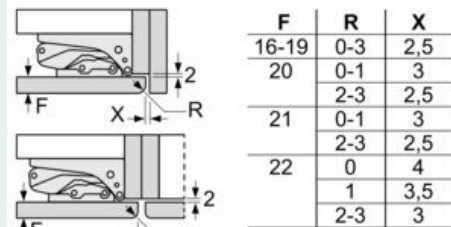

Vershoudsysteem:

- 1 hyperFresh-lade met vochtigheidsregeling: groente en fruit blijven langer vers
-

4-Sterren vriesruimte:**Technische specificaties:**

- Inbouwmaten (hxbxd):
- 102.5 x 56 x 55 cm
- Afmetingen (hxbxd):
- 102 x 56 x 55 cm
- Klimaatklasse: SN-ST
- Netspanning 220 - 240 V

Toebehoren:

- 3 x eiervak

iQ500, Inbouw koelkast, 102.5 x 56 cm, Vlakscharnier met softClose KI31RADD1

Maatschetsen

Afmeting in mm

Afmeting in mm

Afmeting in mm

Afmeting in mm
Aanbeveling tussenruimtes voor vlakscharnier

De in de tabel aanbevolen tussenruimtes moeten worden aangehouden, om een botsingsvrije opening van de apparaatdeuren te waarborgen en beschadiging aan keukenmeubels te vermijden.