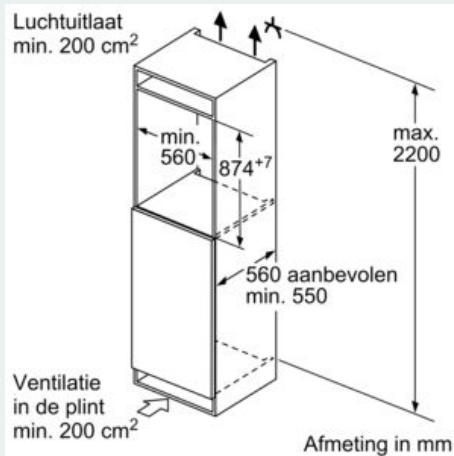

Algemene informatie:

- Elektronische temperatuurregeling met led-indicatie
- Vlakscharniersysteem, geen softClose

Koelruimte:

- Netto inhoud koelruimte: 104 liter
- superKoelen
- 2 veiligheidsglas plateaus, waarvan 1 in hoogte verstelbaar
- 2 Deurvakken
- Ledverlichting in koelgedeelte

Vershoudsysteem:

- 1 Fresh-lade
-

4-Sterren vriesruimte:

- Netto inhoud vriesruimte: 15 liter
- superVriezen
- Invriescapaciteit: 3 kg per 24 uur
- Bewaartijd bij storing: 10 uur

Technische specificaties:

- Inbouwmaten (hxbxd):
- 88 x 56 x 55 cm
- Afmetingen (hxbxd):
- 87 x 54 x 55 cm
- Klimaatklasse: SN-ST
- Netspanning 220 - 240 V

Toebehoren:

- 3 x eiervak, 1 x Ijsblokjesbakje

iQ100, Inbouw koelkast met vriesvak, 88 x 56 cm, Vlakscharnier KI22L2FE1

Maatschetsen

Afmeting in mm Aanbeveling tussenruimtes voor vlakscharnier

De in de tabel aanbevolen tussenruimtes moeten worden aangehouden, om een botsingsvrije opening van de apparaatdeuren te waarborgen en beschadiging aan keukenmeubels te vermijden.