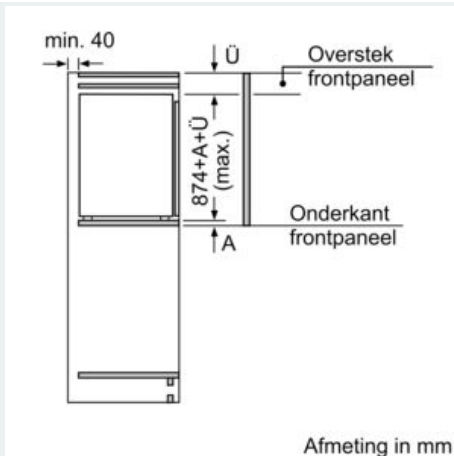

iQ100, Inbouw koelkast met vriesvak, 88 x 56 cm, Vlakscharnier KI22L2FE1

Maatschetsen