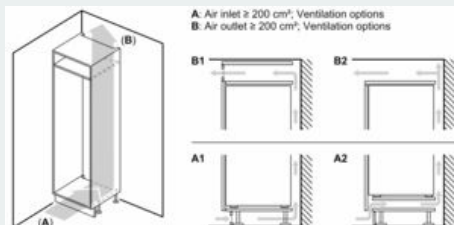

iQ100, Inbouw koelkast met vriesvak, 88 x 56 cm, Vlakscharnier KI22L2FE1

Maatschetsen