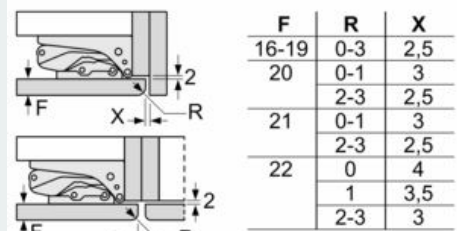

- Inbouwmaten (hxbxd):
- 88 x 56 x 55 cm
- Afmetingen (hxbxd):
- 87 x 54 x 55 cm
- Klimaatklasse: SN-ST
- Netspanning 220 - 240 V

Toebehoren:

- 3 x eiervak, 1 x Ijsblokjesbakje

iQ100, Inbouw koelkast met vriesvak, 88 x 56 cm, Vlakscharnier KI22L2FE1

Maatschetsen

Afmeting in mm Aanbeveling tussenruimtes voor vlakscharnier

De in de tabel aanbevolen tussenruimtes moeten worden aangehouden, om een botsingsvrije opening van de apparaatdeuren te waarborgen en beschadiging aan keukenmeubels te vermijden.