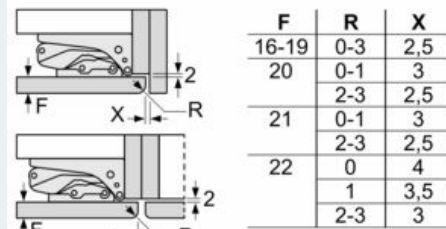

Vershoudsysteem:

- 1 Fresh-lade

Technische specificaties:

- Inbouwmaten (hxbxd):
- 88 x 56 x 55 cm
- Afmetingen (hxbxd):
- 87 x 54 x 55 cm
- Klimaatklasse: SN-ST
- Draairichting deur rechts, wisselbaar
- Netspanning 220 - 240 V

Toebehoren:

- 3 x eiervak

iQ300, Inbouw koelkast, 88 x 56 cm, Vlakscharnier KI21RVFE0

Maatschetsen

Afmeting in mm Aanbeveling tussenruimtes voor vlakscharnier

De in de tabel aanbevolen tussenruimtes moeten worden aangehouden, om een botsingsvrije opening van de apparaatdeuren te waarborgen en beschadiging aan keukenmeubels te vermijden.