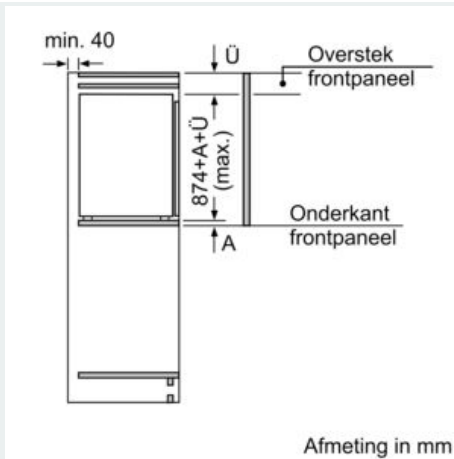

Vershoudsysteem:

- 1 Fresh-lade

Technische specificaties:

- Inbouwmaten (hxbxd):
- 88 x 56 x 55 cm
- Afmetingen (hxbxd):
- 87 x 54 x 55 cm
- Klimaatklasse: SN-ST
- Draairichting deur rechts, wisselbaar
- Netspanning 220 - 240 V

Toebehoren:

- 3 x eiervak

iQ300, Inbouw koelkast, 88 x 56 cm, Vlakscharnier KI21RVFE0

Maatschetsen

Afmeting in mm Aanbeveling tussenruimtes voor vlakscharnier

De in de tabel aanbevolen tussenruimtes moeten worden aangehouden, om een botsingsvrije opening van de apparaatdeuren te waarborgen en beschadiging aan keukenmeubels te vermijden.