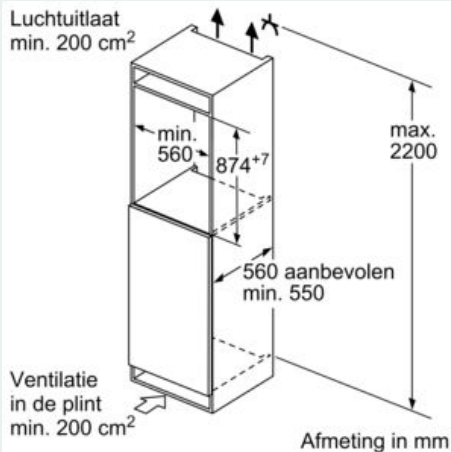

Uitrusting

Technische Data

Energieklasse: E
 Gemiddeld jaarlijks energieverbruik in kilowattuur per jaar (kWh/a): 92 kWh/annum
 Totale volume van de vriescompartimenten: 0 l
 Totale volume van de koelcompartimenten: 136 l
 Akoestische geluidsemisseries: 35 dB(A) re 1 pW
 Akoestische geluidsemisseriesklasse: B
 Uitvoering: Inbouw
 Meubeldeur opties: Niet mogelijk
 Hoogte: 874 mm
 Breedte apparaat: 541 mm
 Diepte apparaat: 548 mm
 Inbouwafmetingen (hxbxd): 880 x 560 x 550 mm
 Nettogewicht: 29,0 kg
 Minimale smeltveiligheid: 10 A
 Deurscharnier: Rechts verwisselbaar
 Spanning: 220-240 V
 Frequentie: 50 Hz
 Lengte elektriciteits snoer: 230 cm
 Aantal compressoren: 1
 Aantal afzonderlijke koelsystemen: 1
 Ventilator vriesgedeelte: Nee
 Deurscharnieren verwisselbaar: Ja
 Aantal verstelbare draagplateaus in koelgedeelte: 2
 Flessenrooster: Nee
 EAN-code: 4242003916742
 Merk: Siemens
 Productnaam: KI21RNSE0
 Productcategorie: Koelkast
 No-frost systeem: Nee
 Type installatie: Volledig geïntegreerd
 Meegeleverde toebehoren: 3 x eiervak

4 242003 916742

**iQ100, Inbouw koelkast, 88 x 56 cm,
Sleepdeur
KI21RNSE0**

Uitrusting

Prestaties en verbruik:

- Energie efficiëntieklasse: E
- Energie: 92 kWh p/j
- Totale inhoud: 136 liter
- Geluidsniveau: 35 dB

Vershoudsysteem:

- 1 Fresh-lade

Technische specificaties:

- Inbouwmaten (hxbxd):
- 88 x 56 x 55 cm
- Afmetingen (hxbxd):
- 87 x 54 x 55 cm
- Klimaatklasse: SN-ST
- Draairichting deur rechts, wisselbaar
- Netspanning 220 - 240 V

Toebehoren:

- 3 x eiervak

**iQ100, Inbouw koelkast, 88 x 56 cm,
Sleepdeur
KI21RNSE0**

Maatschetsen

Afmeting in mm

Afmeting in mm

Afmeting in mm