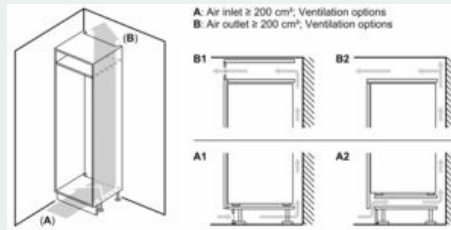

Vershoudsysteem:

- 1 Fresh-lade

Technische specificaties:

- Inbouwmaten (hxbxd):
- 88 x 56 x 55 cm
- Afmetingen (hxbxd):
- 87 x 54 x 55 cm
- Klimaatklasse: SN-ST
- Draairichting deur rechts, wisselbaar
- Netspanning 220 - 240 V

Toebehoren:

- 3 x eiervak

**iQ100, Inbouw koelkast, 88 x 56 cm,
Sleepdeur
KI21RNSE0**

Maatschetsen

Afmeting in mm

Afmeting in mm

Afmeting in mm