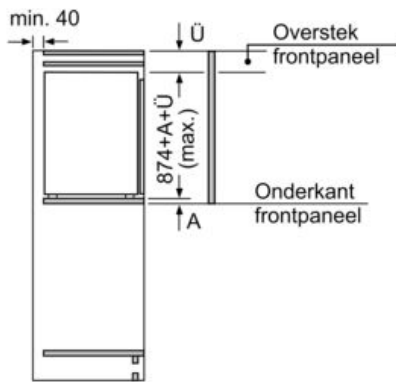

Vershoudsysteem:

- 1 Fresh-lade

Technische specificaties:

- Inbouwmaten (hxbxd):
- 88 x 56 x 55 cm
- Afmetingen (hxbxd):
- 87 x 54 x 55 cm
- Klimaatklasse: SN-ST
- Draairichting deur rechts, wisselbaar
- Netspanning 220 - 240 V

Toebehoren:

- 3 x eiervak

**iQ100, Inbouw koelkast, 88 x 56 cm,
Sleepdeur
KI21RNSE0**

Maatschetsen

Afmeting in mm

Afmeting in mm

Afmeting in mm