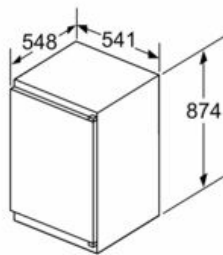

Vershoudsysteem:

- 1 Fresh-lade

Technische specificaties:

- Inbouwmaten (hxbxd):
- 88 x 56 x 55 cm
- Afmetingen (hxbxd):
- 87 x 54 x 55 cm
- Klimaatklasse: SN-ST
- Draairichting deur rechts, wisselbaar
- Netspanning 220 - 240 V

Toebehoren:

- 3 x eiervak

**iQ100, Inbouw koelkast, 88 x 56 cm,
Sleepdeur
KI21RNSE0**

Maatschetsen

Afmeting in mm

Afmeting in mm

Afmeting in mm