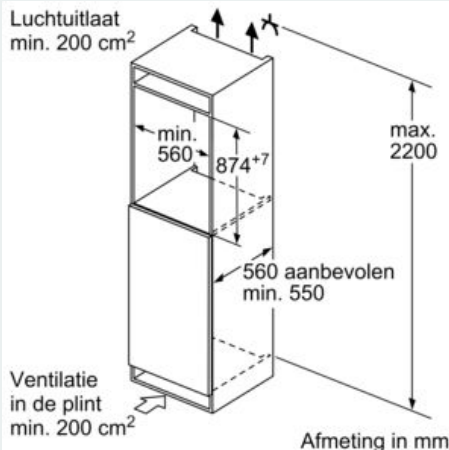

**Vershoudsysteem:**

- 1 hyperFresh-lade met vochtigheidsregeling: groente en fruit blijven langer vers
- 

**Technische specificaties:**

- Inbouwmaten (hxbxd):
- 88 x 56 x 55 cm
- Afmetingen (hxbxd):
- 87 x 56 x 55 cm
- Klimaatklasse: SN-ST
- Netspanning 220 - 240 V

**Toebehoren:**

- 3 x eiervak, 1 x A\*\*0029

## iQ500, Inbouw koelkast, 88 x 56 cm, Vlakscharnier met softClose KI21RADD1

### Maatschetsen

Afmeting in mm

Afmeting in mm

Afmeting in mm

Afmeting in mm  
Aanbeveling tussenruimtes voor vlakscharnier

De in de tabel aanbevolen tussenruimtes moeten worden aangehouden, om een botsingsvrije opening van de apparaatdeuren te waarborgen en beschadiging aan keukenmeubels te vermijden.