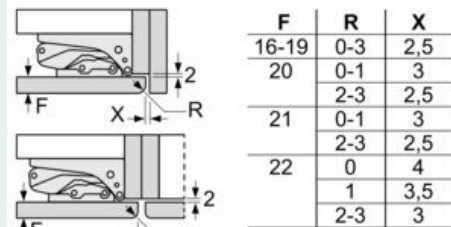

### Maatschetsen

Afmeting in mm

Afmeting in mm

Afmeting in mm

Afmeting in mm  
Aanbeveling tussenruimtes voor vlakscharnier

De in de tabel aanbevolen tussenruimtes moeten worden aangehouden, om een botsingsvrije opening van de apparaatdeuren te waarborgen en beschadiging aan keukenmeubels te vermijden.