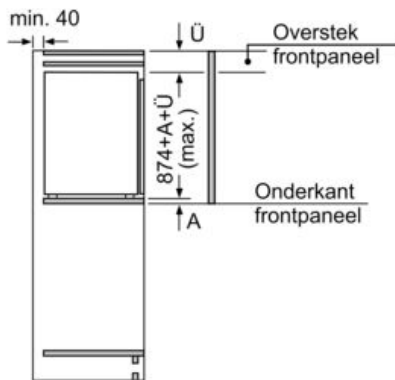

iQ500, Inbouw koelkast, 88 x 56 cm, Vlakscharnier met softClose KI21RADD1

Maatschetsen

Afmeting in mm