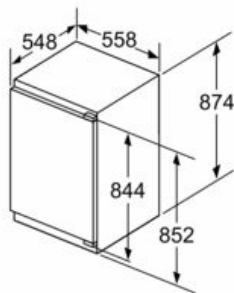

iQ500, Inbouw koelkast, 88 x 56 cm, Vlakscharnier met softClose KI21RADD1

Maatschetsen

Afmeting in mm