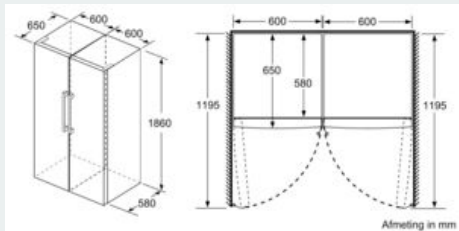

Vershoudsysteem:

- 1 hyperFresh-lade met vochtigheidsregeling: groente en fruit blijven langer vers
-

Technische specificaties:

- Afmetingen (hxbxd):
- 186 x 60 x 65 cm
- Klimaatklasse: SN-T
- Draairichting deur links, wisselbaar
- Openingshoek deur: 90°, plaatsbaar tegen wand
- Verstelbare pootjes aan de voorzijde; achterzijde op rolletjes
- Netspanning 220 - 240 V

Toebehoren:

iQ300, Vrijstaande koelkast, 186 x 60 cm, BlackSteel KS36VVXDP

Maatschetsen

	a	b	c	d	e	f
KSW36, GSD36	187					
KSV36, KSF36, GSN36, GSV36	186					
KSV33, GSN33, GSV33	176	60	65	58	60	119.5
KSV29, GSN29, GSV29	161					
GSV24	146					
GSN51	161					
GSN54	176	70	78	70	70	142
GSN58	191					

a Hoogte
 b Breedte
 c Diepte bij gesloten deur zonder greep en zonder afstandsstuk
 d Diepte van de kast zonder afstandsstuk
 e Breedte bij geopende deur zonder greep
 f Diepte bij geopende deur zonder greep en zonder afstandsstuk

Afmetingen in cm