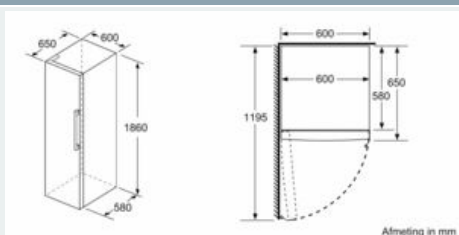

Vershoudsysteem:

- 1 hyperFresh-lade met vochtigheidsregeling: groente en fruit blijven langer vers
-

Technische specificaties:

- Afmetingen (hxbxd):
- 186 x 60 x 65 cm
- Klimaatklasse: SN-T
- Draairichting deur links, wisselbaar
- Openingshoek deur: 90°, plaatsbaar tegen wand
- Verstelbare pootjes aan de voorzijde; achterzijde op rolletjes
- Netspanning 220 - 240 V

Toebehoren:

iQ300, Vrijstaande koelkast, 186 x 60 cm, BlackSteel KS36VVXDP

Maatschetsen

	a	b	c	d	e	f
KSW36, GSD36	187					
KSV36, KSF36, GSN36, GSV36	186					
KSV33, GSN33, GSV33	176	60	65	58	60	119.5
KSV29, GSN29, GSV29	161					
GSV24	146					
GSN51	161					
GSN54	176	70	78	70	70	142
GSN58	191					

a Hoogte
 b Breedte
 c Diepte bij gesloten deur zonder greep en zonder afstandsstuk
 d Diepte van de kast zonder afstandsstuk
 e Breedte bij geopende deur zonder greep
 f Diepte bij geopende deur zonder greep en zonder afstandsstuk

Afmetingen in cm