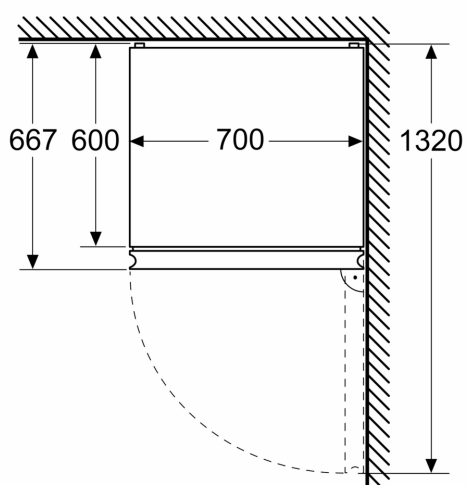

Technische specificaties:

- Draairichting deur rechts, verwisselbaar
- Verstelbare pootjes aan de voorzijde; achterzijde op rolletjes

- Klimaatklasse: SN-T
- Netspanning 220 - 240 V
- Lengte voedingskabel: 210 cm

Installatie

**iQ300, Vrijstaande
koel-vriescombinatie, 203 x 60
cm, Geborsteld zwart staal
anti-fingerprint, Total noFrost
KG39NVXAG**

Maatschetsen

Afmeting in mm

Afmeting in mm

Afmeting in mm