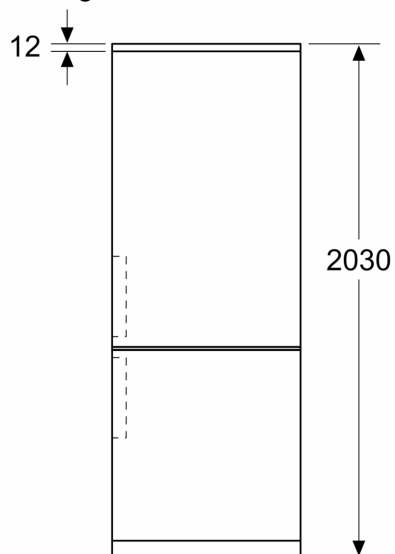

- Netto inhoud vriesruimte: 103 liter
- Invriescapaciteit: 10 kg per 24 uur
- Bewaartijd bij storing: 21 uur
- superVriezen
- 3 Transparante vrieslades

Maatvoering

- Afmetingen (hxbxd):
- 203 x 60 x 67 cm

Technische specificaties:

- Draairichting deur rechts, verwisselbaar
- Verstelbare pootjes aan de voorzijde; achterzijde op rolletjes

- Klimaatklasse: SN-T
- Netspanning 220 - 240 V
- Lengte voedingskabel: 210 cm

Installatie

**iQ300, Vrijstaande
koel-vriescombinatie, 203 x 60
cm, Geborsteld zwart staal
anti-fingerprint, Total noFrost
KG39NVXAG**

Maatschetsen

Afmeting in mm

Afmeting in mm

Afmeting in mm