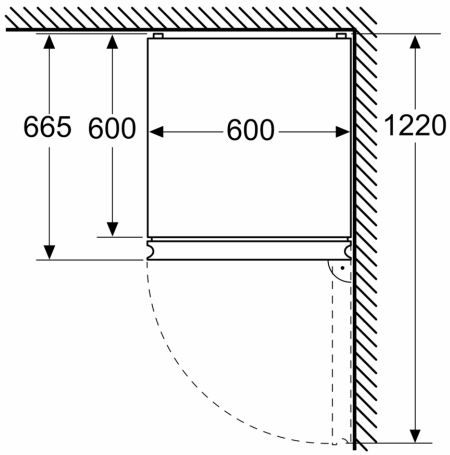

Algemene informatie:

iQ300, Vrijstaande
koel-vriescombinatie, 203 x 60
cm, BlackSteel
KG39N2XAF

Maatschetsen

Afmeting in mm

Afmeting in mm

Afmeting in mm