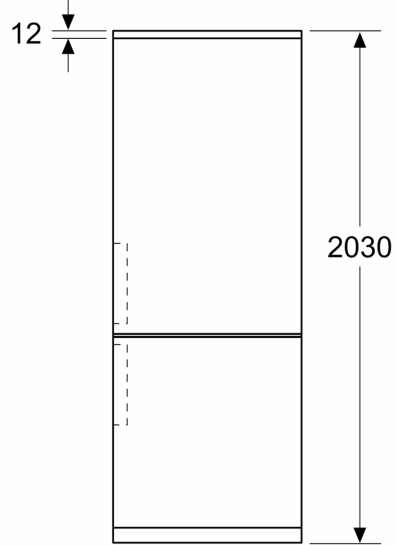

- Netto inhoud vriesruimte: 103 liter
- Invriescapaciteit: 11 kg per 24 uur
- Bewaartijd bij storing: 21 uur
- 3 Transparante vriesladen

Maatvoering

- Afmetingen (hxbxd):
- 203 x 60 x 67 cm

Technische specificaties:

Algemene informatie:

iQ300, Vrijstaande
koel-vriescombinatie, 203 x 60
cm, BlackSteel
KG39N2XAF

Maatschetsen

Afmeting in mm

Afmeting in mm

Afmeting in mm