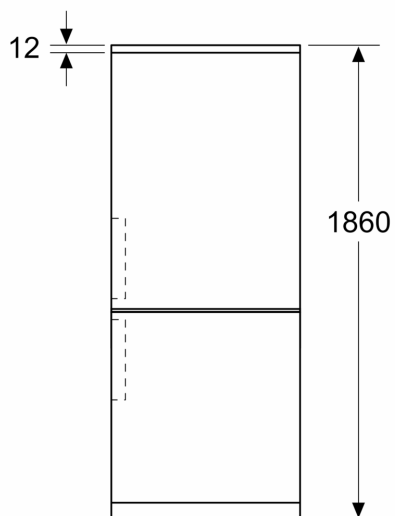

- Netto inhoud vriesruimte: 103 liter
- superVriezen
- 3 Transparante vrieslades
- Invriescapaciteit: 9.5 kg per 24 uur
- Bewaartijd bij storing: 17 uur

Technische specificaties:

- Afmetingen (hxbxd):
- 186 x 60 x 67 cm
- Klimaatklasse: SN-T
- Draairichting deur rechts, wisselbaar
- Verstelbare pootjes aan de voorzijde; achterzijde op rolletjes
- Netspanning 220 - 240 V
- Lengte voedingskabel: 225 cm

Toebehoren:

- eiervak, ijsblokjesvorm

iQ300, Vrijstaande koel-vriescombinatie, 186 x 60 cm, BlackSteel KG36NXXBF

Maatschetsen

Afmeting in mm

Afmeting in mm

Afmeting in mm