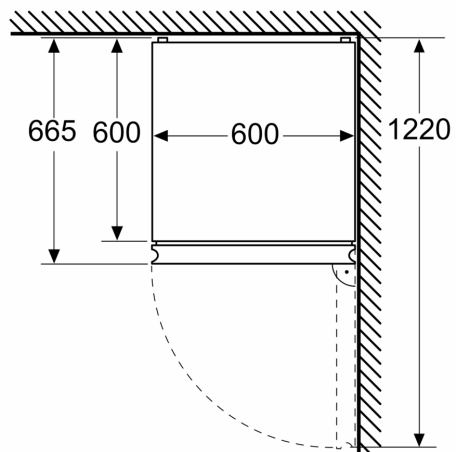

- Netto inhoud vriesruimte: 103 liter
- superVriezen
- 3 Transparante vrieslades
- Invriescapaciteit: 9.5 kg per 24 uur
- Bewaartijd bij storing: 17 uur

Technische specificaties:

- Afmetingen (hxbxd):
- 186 x 60 x 67 cm
- Klimaatklasse: SN-T
- Draairichting deur rechts, wisselbaar
- Verstelbare pootjes aan de voorzijde; achterzijde op rolletjes
- Netspanning 220 - 240 V
- Lengte voedingskabel: 225 cm

Toebehoren:

- eiervak, ijsblokjesvorm

iQ300, Vrijstaande koel-vriescombinatie, 186 x 60 cm, BlackSteel KG36NXXBF

Maatschetsen

Afmeting in mm

Afmeting in mm

Afmeting in mm