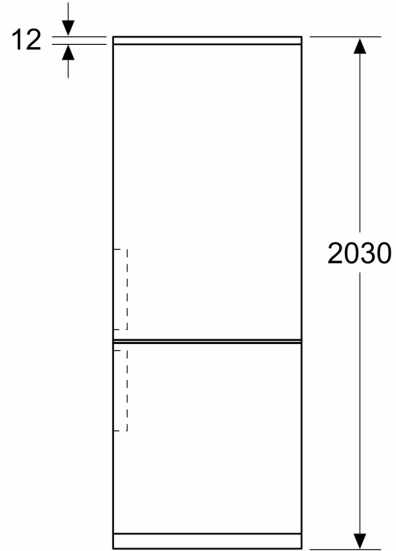

Uitrusting

Technische Data

Energie-efficiëntieklasse ¹ :	B
Gemiddeld energieverbruik ² :	127 kWh/jaar
Volume vriesgedeelte:	103 l
Volume koelgedeelte:	218 l
Geluidsniveau:	33 dB(A) re 1 pW
Geluidsniveauroe:	B
Inbouw/vrijstaand:	Vrijstaand
Meubelkeur opties:	Niet mogelijk
Hoogte:	1860 mm
Breedte:	600 mm
Diepte:	665 mm
Nettogewicht:	80.5 kg
EAN-code:	4242003985366
Minimale smeltveiligheid:	10 A
Draairichting deur:	Rechts, verwisselbaar
Spanning:	220-240 V
Frequentie:	50 Hz
Lengte elektriciteits snoer:	225 cm
Aantal compressoren:	1
Aantal afzonderlijke koelsystemen:	2
Ventilator vriesgedeelte:	Nee
Deurscharnieren verwisselbaar:	Ja
Aantal in hoogte verstelbare draagplateaus in koelgedeelte:	2
Flessenrooster:	Ja
No Frost:	Koelkast en vriezer
Type installatie:	Vrijstaand

- Inhoud vriesruimte: 103 liter
- superVriezen
- 3 Transparante vrieslades
- Invriescapaciteit: 9.5 kg per 24 uur
- Bewaartijd bij storing: 17 uur

Technische specificaties:

- Afmetingen (hxbxd):
- 186 x 60 x 67 cm
- Klimaatklasse: SN-T
- Draairichting deur rechts, verwisselbaar
- Verstelbare pootjes aan de voorzijde; achterzijde op rolletjes
- Netspanning 220 - 240 V
- Lengte voedingskabel: 225 cm

Toebehoren:

- ijsblokjesvorm

**iQ300, Vrijstaande
koel-vriescombinatie, 186 x 60
cm, Geborsteld zwart staal
anti-fingerprint, Total noFrost
KG36NVXBG**

Maatschetsen

Afmeting in mm

Afmeting in mm

Afmeting in mm