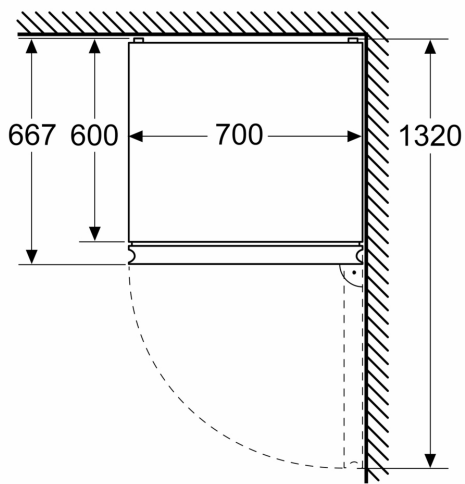

- Inhoud vriesruimte: 103 liter
- superVriezen
- 3 Transparante vrieslades
- Invriescapaciteit: 9.5 kg per 24 uur
- Bewaartijd bij storing: 17 uur

Technische specificaties:

- Afmetingen (hxbxd):
- 186 x 60 x 67 cm
- Klimaatklasse: SN-T
- Draairichting deur rechts, verwisselbaar
- Verstelbare pootjes aan de voorzijde; achterzijde op rolletjes
- Netspanning 220 - 240 V
- Lengte voedingskabel: 225 cm

Toebehoren:

- ijsblokjesvorm

**iQ300, Vrijstaande
koel-vriescombinatie, 186 x 60
cm, Geborsteld zwart staal
anti-fingerprint, Total noFrost
KG36NVXBG**

Maatschetsen

Afmeting in mm

Afmeting in mm

Afmeting in mm