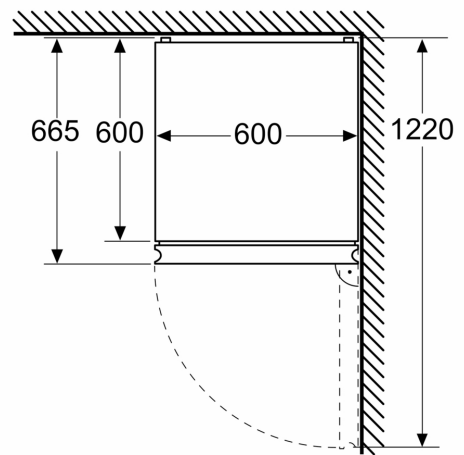

#### Technische specificaties:

- Afmetingen (hxbxd):
- 186 x 60 x 67 cm
- Klimaatklasse: SN-T
- Draairichting deur rechts, verwisselbaar
- Verstelbare pootjes aan de voorzijde; achterzijde op rolletjes
- Netspanning 220 - 240 V
- Lengte voedingskabel: 225 cm

#### Toebehoren:

- koude accumulator, eiervak, ijsblokjesvorm

iQ300, Vrijstaande  
koel-vriescombinatie, 186 x 60  
cm, Geborsteld zwart staal  
anti-fingerprint, Total noFrost  
KG36NEXAG

Maatschetsen

Afmeting in mm

Afmeting in mm

Afmeting in mm