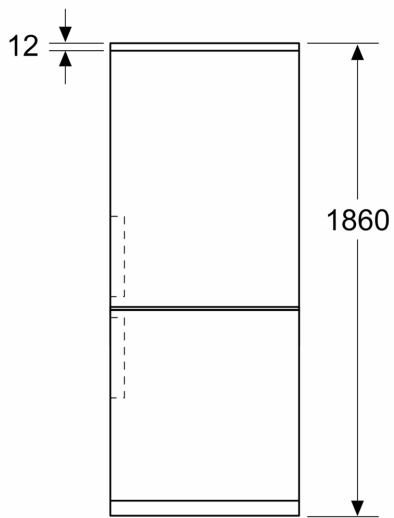

#### Technische specificaties:

- Afmetingen (hxbxd):
- 186 x 60 x 67 cm
- Klimaatklasse: SN-T
- Draairichting deur rechts, verwisselbaar
- Verstelbare pootjes aan de voorzijde; achterzijde op rolletjes
- Netspanning 220 - 240 V
- Lengte voedingskabel: 225 cm

#### Toebehoren:

- koude accumulator, eiervak, ijsblokjesvorm

iQ300, Vrijstaande  
koel-vriescombinatie, 186 x 60  
cm, Geborsteld zwart staal  
anti-fingerprint, Total noFrost  
KG36NEXAG

Maatschetsen

Afmeting in mm

Afmeting in mm

Afmeting in mm