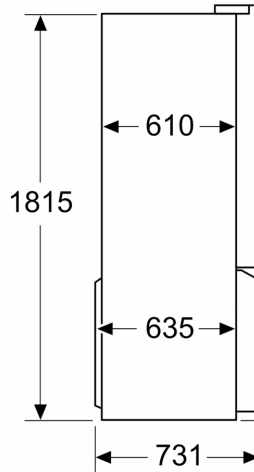

- Afmetingen (hxbxd):
- 183 x 91 x 73 cm
- Klimaatklasse: SN-T
- Netspanning 220 - 240 V
- Lengte voedingskabel: 240 cm
- 4 wielen voor eenvoudig transport, waarvan 3 in hoogte verstelbaar

iQ500, French Door  
 koel-vriescombinatie, 4 deuren,  
 183 x 90.5 cm, BlackSteel  
 KF96DAXEA

Maatschetsen

Afmeting in mm

**A:** Het front is instelbaar  
 1830–1847 mm, waarbij  
 frontstelvoeten volledig

Afmeting in mm

Afmeting in mm

Afmeting in mm