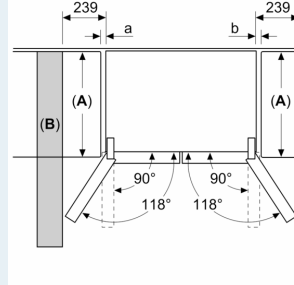

Maatschetsen

Afmeting in mm

**A:** Het front is instelbaar  
 1830–1847 mm, waarbij  
 frontstelvoeten volledig

Afmeting in mm

Afmeting in mm

Afmeting in mm