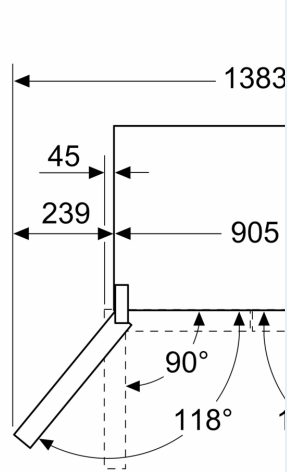

- Afmetingen (hxbxd):
- 183 x 91 x 73 cm
- Klimaatklasse: SN-T
- Netspanning 220 - 240 V
- Lengte voedingskabel: 240 cm
- 4 wielen voor eenvoudig transport, waarvan 3 in hoogte verstelbaar

iQ500, French Door  
 koel-vriescombinatie, 4 deuren,  
 183 x 90.5 cm, BlackSteel  
 KF96DAXEA

Maatschetsen

Afmeting in mm

**A:** Het front is instelbaar  
 1830–1847 mm, waarbij  
 frontstelvoeten volledig

Afmeting in mm

Afmeting in mm

Afmeting in mm