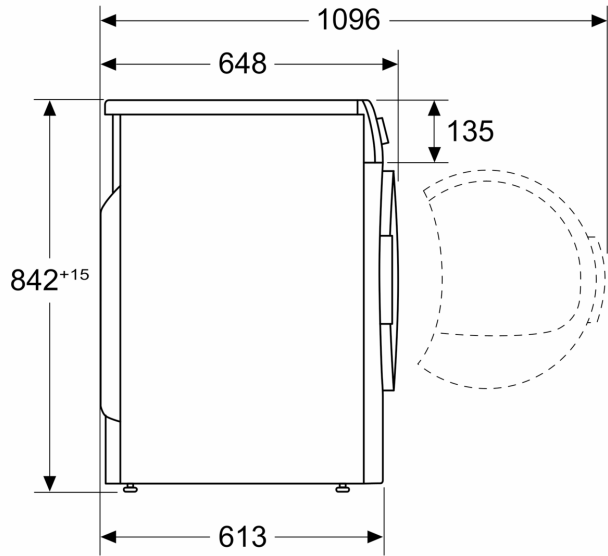

Uitrusting

Technische Data

| | |
|----------------------------------------------------------------------------------------|--------------------|
| Inbouw/vrijstaand: | Vrijstaand |
| Afneembaar bovenblad: | Nee |
| Soort deur: | Rechts |
| Lengte elektriciteitsnoer: | 145.0 cm |
| Hoogte van afneembaar bovenblad: | 0 mm |
| Afmetingen (HxBxD): | 842 x 598 x 613 mm |
| Nettogewicht: | 55.1 kg |
| Gefluoreerde broeikasgassen: | Nee |
| Type Koelmiddel: | R290 |
| Hermetisch afgesloten apparatuur: | Ja |
| De hoeveelheid uitgedrukt in CO2-equivalent: | 0.000 t |
| EAN-code: | 4242003945070 |
| Aansluitvermogen: | 600 W |
| Minimale smeltveiligheid: | 10 A |
| Spanning: | 220-240 V |
| Vulgewicht: | 8.0 kg |
| Energieklasse: | A+++ |
| Energieverbruik elektrische droger, maximale belading - nieuw (2010/30/EC): | 1.41 kWh |
| Standaardduur katoenprogramma, maximale belading: | 179 min |
| Energieverbruik elektrische droger, gedeeltelijke belading - nieuw (2010/30/EC): | 0.84 kWh |
| Standaardduur katoenprogramma, gedeeltelijke belading: . | 119 min |
| Gewogen jaarlijks energieverbruik, elektrische droger - NIEUW (2010/30/EG): | 176.0 kWh/annum |
| Gewogen programmaduur: | 145 min |
| Gemiddelde condensatie-efficiëntie, maximale belading (%): | 88 % |
| Gemiddelde condensatie-efficiëntie, gedeeltelijke belading (%): | 88 % |
| Gewogen condensatie-efficiëntie (%): | 88 % |

Technische specificaties:

- Onderbouwbaar onder 85 cm nishoogte
- Afmeting apparaat (H x B): 84.2 cm x 59.8 cm
- Diepte apparaat: 61.3 cm
- Diepte apparaat incl. deur: 64.8 cm

- Diepte apparaat met geopende deur: 109.6 cm
- Kleur: silver inox

**iQ500, Warmtepompdroger, 8 kg,
Silver inox
WQ35G2DXNL**

Maatschetsen

Afmeting in mm

Afmeting in mm