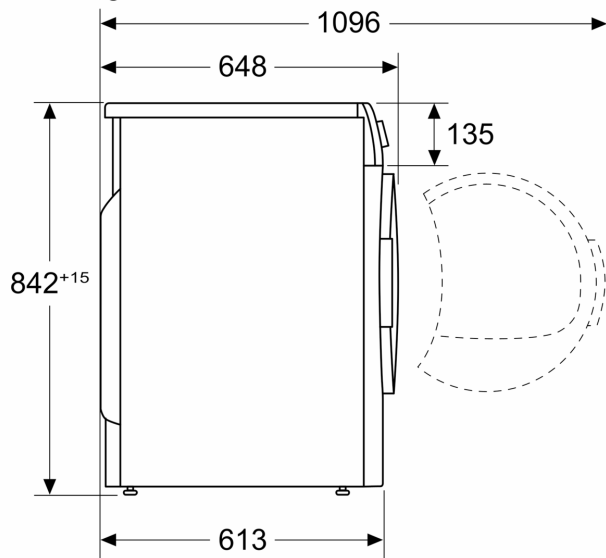

#### Technische Data

Inbouw/vrijstaand: .....	Vrijstaand
Afneembaar bovenblad: .....	Nee
Deurscharnier: .....	Rechts
Lengte elektriciteitsnoer: .....	145.0 cm
Hoogte van afneembaar bovenblad: .....	0 mm
Afmetingen (HxBxD): .....	842 x 598 x 613 mm
Nettogewicht: .....	53.0 kg
Gefluoreerde broeikasgassen: .....	Nee
Type Koelmiddel: .....	R290
Hermetisch afgesloten apparatuur: .....	Ja
De hoeveelheid uitgedrukt in CO2-equivalent: .....	0.000 t
EAN-code: .....	4242003939956
Aansluitvermogen: .....	600 W
Minimale smeltveiligheid: .....	10 A
Spanning: .....	220-240 V
Frequentie: .....	50 Hz
Vulgewicht: .....	9.0 kg
Energieklasse: .....	A+++
Energieverbruik elektrische droger, maximale belading - nieuw (2010/30/EC): .....	1.60 kWh
Standaardduur katoenprogramma, maximale belading: .....	195 min
Energieverbruik elektrische droger, gedeeltelijke belading - nieuw (2010/30/EC): .....	0.89 kWh
Standaardduur katoenprogramma, gedeeltelijke belading: ..	125 min
Gewogen jaarlijks energieverbruik, elektrische droger - NIEUW (2010/30/EG): .....	193.0 kWh/annum
Gewogen programmaduur: .....	155 min
Gemiddelde condensatie-efficiëntie, maximale belading (%):	88 %
Gemiddelde condensatie-efficiëntie, gedeeltelijke belading (%):	88 %
Gewogen condensatie-efficiëntie (%): .....	88 %

#### Technische specificaties:

- Onderbouwbaar onder 85 cm nishoogte
- Afmeting apparaat (H x B): 84.2 cm x 59.8 cm
- Diepte apparaat: 61.3 cm
- Diepte apparaat incl. deur: 64.8 cm
- Diepte apparaat met geopende deur: 109.6 cm

iQ500, Warmtepompdroger, 9 kg  
WQ45G2D5NL

Maatschetsen

Afmeting in mm

Afmeting in mm