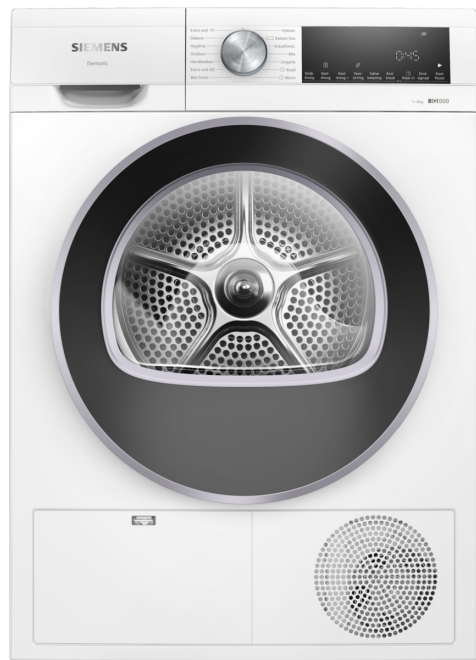

## iQ500, Condensdroger, 8 kg WP31G202NL

**B**

Uitstekende prestaties met autoDry voor zorgvuldige droging van je wasgoed.

- ✓ speedPack: Bespaar tijd met onze snelle en efficiënte wasdrogers.
- ✓ autoDry: Zacht en zorgvuldig drogen om je kleding te beschermen.
- ✓ easyClean-filter: Eenvoudig schoon te houden
- ✓ Groot ledscherm: het extra grote display geeft duidelijk zicht op alle opties en functies.
- ✓ Halve belading: Optimaliseer de duur van kleinere ladingen met een nauwkeurige schatting van het gekozen programma.

### Uitrusting

#### Comfort / Zekerheid:

- easyClean filter
- autoDry: voorkomt dat wasgoed krimpt tijdens het drogen
- softDial
- Groot en overzichtelijk LED-Display voor resttijdweergave en 24 u eindtijduitstel, programmastatus en extra functies.
- Grote RVS, SoftDry trommel, wasgoedmeenemers met Soft-design
- Beladingsadvies
- antiVibration design: meer stabiliteit en stilte
- Trommelverlichting: LED
- Kinderbeveiliging op de deur
- Signaal bij einde programma
- Metalen deursluiting
- Deuraanslag: rechts
- Inclusief condenswaterafvoersysteem
- Kleur deur: Liquid-chrome matt, black