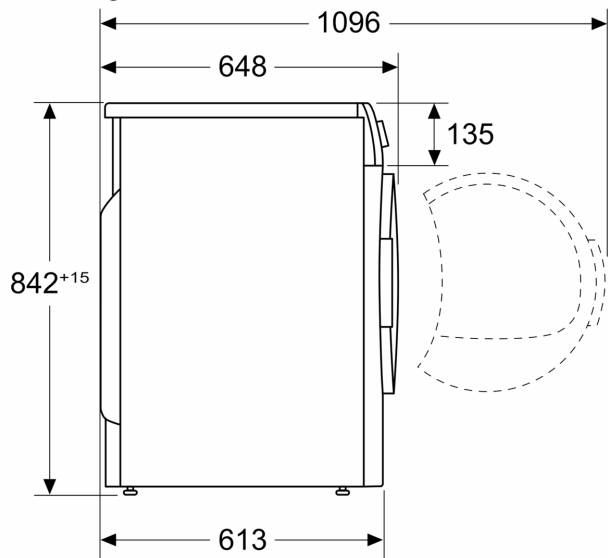

iQ500, Condensdroger, 8 kg WP31G202NL

Maatschetsen

Afmeting in mm