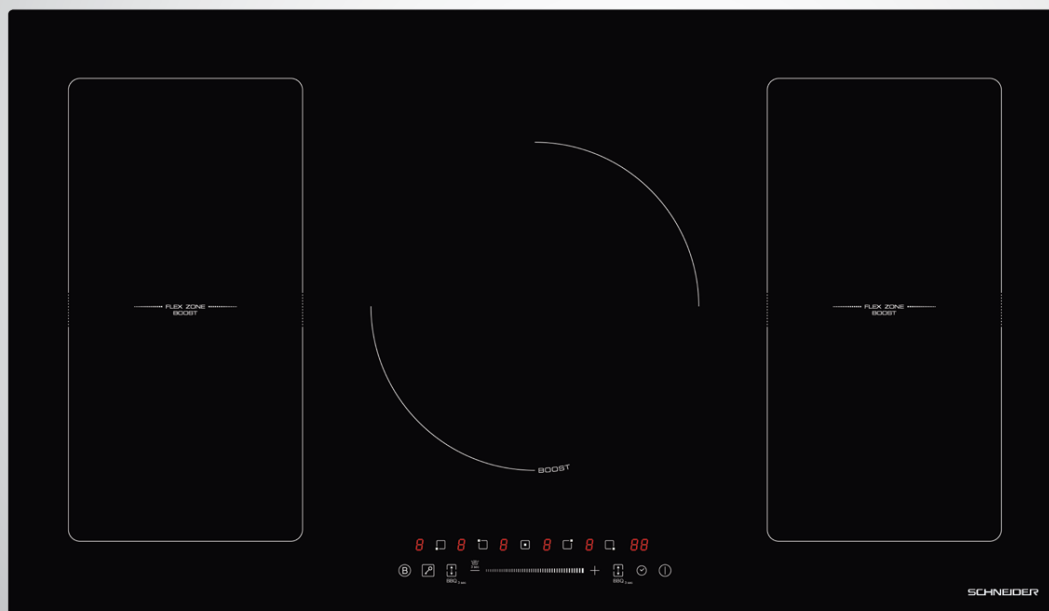

SCHNEIDER

Inductiekookplaat - 90 cm breed

Breedte
90 cm

Vermogen
7.400 W

Restwarmte
aanduiding

SCTI9528N3

Bediening met slider en sensortoetsen

Voor meer comfort tijdens het gebruik kun je met de schuifregelaar de temperaturen aanpassen door iets te schuiven.

2 flexibele kookzones

Heb twee flexibele zones, twee keer zoveel flexibiliteit. De keuze is aan jou: combineer de twee haarden tot één grote ruimte of gebruik ze onafhankelijk van elkaar.

Restwarmte indicator

Een "h" geeft aan dat de bijbehorende kookzone niet volledig is afgekoeld. Voor extra veiligheid en besparingen, maak gebruik van deze kookzone in plaats van een andere aan te steken.

Uitrusting

Aantal kookzones: 5
Waarvan 2 Flex-zones
Type bediening: Slider (frontaal)
Timer: 99 min
Aantal temperatuurstanden: 9
Plancha functie
Warmhoudfunctie
Kinderbeveiliging
Restwarmte indicator
Veiligheidsuitschakeling
Kookpotherkenning

Flexibele zones:
395 mm x 200 mm
Vermogen: 2800 W, Booster: 3500 W

Technische gegevens

Afmetingen product (HxBxD):
6,4 x 90,0 x 52,0 cm
Afmetingen inbouw nis (BxD):
6,0 x 87,0 x 49,0 cm
Afmetingen product met verpakking (HxBxD):
14,5 x 100,0 x 64,5 cm