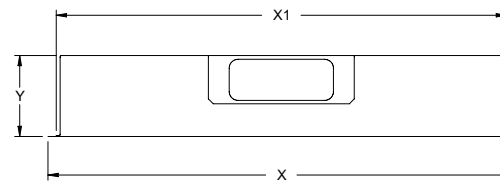

## Algemene informatie

Afmetingen (breedte x diepte)	860 x 550 mm 960 x 665 mm 1160 x 665 mm
Hoogte	170 mm (A en B versie) 200 mm (C versie)
Afwerking	Geborsteld RVS
LED verlichting	4 x 3 Watt - dimbaar - 2.700 - 6.500 K
Vetfilters	1

## Motor informatie

Voltage	220 - 240 V
Frequentie	50/60 Hz
Aansluitwaarde	150 Watt
Vrijblazend vermogen	800 m³/h
Db(A)	56
Standen bediening	1-3, Intensief
Uitvoeringen	Extern (A), niet inbegrepen Intern (B) Recirculatie (C)
Uitblaas kanaal	222 x 90 mm (A, B en C versie) 300 x 110 mm (A- Versie) 4 zijden mogelijk