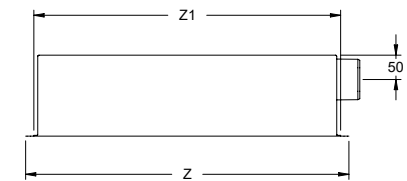

## Algemene informatie

Afmetingen (breedte x diepte)	860 x 550 mm 960 x 665 mm 1160 x 665 mm
Hoogte	170 mm (A en B versie) 200 mm (C versie)
Afwerking	Geborsteld RVS
LED verlichting	4 x 3 Watt - dimbaar - 2.700 - 6.500 K
Vetfilters	1

## Motor informatie

Voltage	220 - 240 V
Frequentie	50/60 Hz
Aansluitwaarde	150 Watt
Vrijblazend vermogen	800 m³/h
Db(A)	56
Standen bediening	1-3, Intensief
Uitvoeringen	Extern (A), niet inbegrepen Intern (B) Recirculatie (C)
Uitblaas kanaal	222 x 90 mm (A, B en C versie) 300 x 110 mm (A- Versie) 4 zijden mogelijk