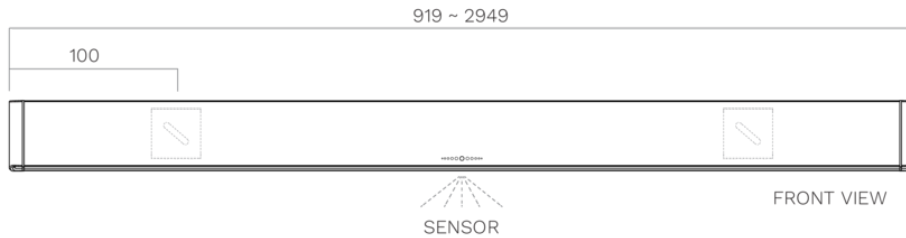

MOUNTING CLIP