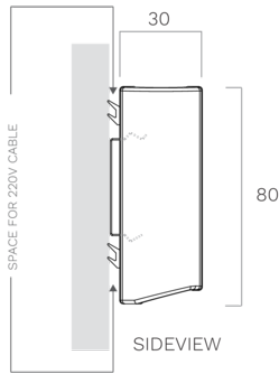

### Afmetingen

---

- Product afmetingen (BxDxH) (mm) 919 x 30 x 80

### Verlichting

---

- Type functionele verlichting LED
- Functionele verlichting dimbaar ▪
- Bruto lichtstroom van de functionele verlichting (Lm/m) 1983
- Kleurtemperatuur functionele verlichting (K) 2700-4000
- Kleurweergave-index (CRI) ≥90
- Type sfeerverlichting LED
- Ambient verlichting dimbaar ▪
- Bruto lichtstroom van de sfeerverlichting (Lm/m) 324
- Kleurtemperatuur sfeerverlichting (K) RGBW

### Technische eigenschappen

---

- Maximaal vermogen (W) 23
- Frequentie (Hz) 50
- Elektriciteitsverbruik in stand-by-mode (Ps) (W) 0
- Netto gewicht (kg) 2,1
- Positie stroomkabel Links
- Lengte van de aansluitkabel (m) 3
- Veiligheidsklasse II
- Netspanning (V) 230