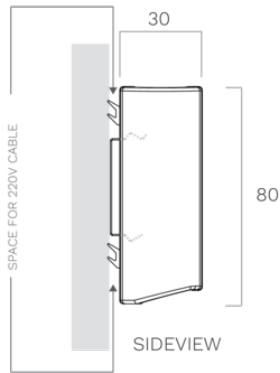

### Afmetingen

---

- Product afmetingen (BxDxH) (mm) 2369 x 30 x 80

### Verlichting

---

- Type functionele verlichting LED
- Functionele verlichting dimbaar ▪
- Bruto lichtstroom van de functionele verlichting (Lm/m) 1983
- Kleurtemperatuur functionele verlichting (K) 2700-4000
- Kleurweergave-index (CRI) ≥90
- Type sfeerverlichting LED
- Ambient verlichting dimbaar ▪
- Bruto lichtstroom van de sfeerverlichting (Lm/m) 324
- Kleurtemperatuur sfeerverlichting (K) RGBW

### Technische eigenschappen

---

- Maximaal vermogen (W) 56
- Frequentie (Hz) 50
- Elektriciteitsverbruik in stand-by-mode (Ps) (W) 0
- Netto gewicht (kg) 5,6
- Positie stroomkabel Links
- Lengte van de aansluitkabel (m) 3
- Veiligheidsklasse II
- Netspanning (V) 230