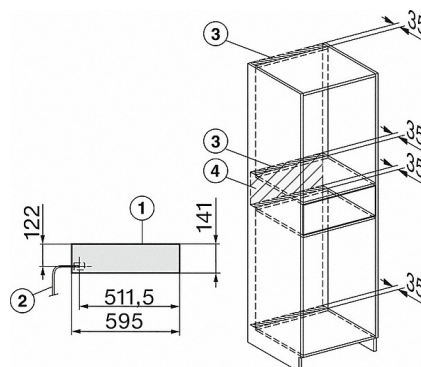

Meer informatie over dit product vindt u op:
<http://www.miele.nl/domestic>

Meer informatie op de volgende bladzijde...

ESW 7010

Greeploze gourmet-warmhoudlade 14 cm hoog voor het voorverwarmen van servies, van gerechten en voor slow cooking.

ESW 7 x 10, EVS 7010, DG 7 x 4 x, DGM 7 x 4 x schets

A) 22 mm glas, 23,3 mm roestvrij staal

ESW 7 x 10, schets

- 1) Vooraanzicht
- 2) Netsnoer, L = 2.000 mm
- 3) Ontluchtingsuitsparing min. 180 cm²
- 4) Geen aansluiting in dit gedeelte