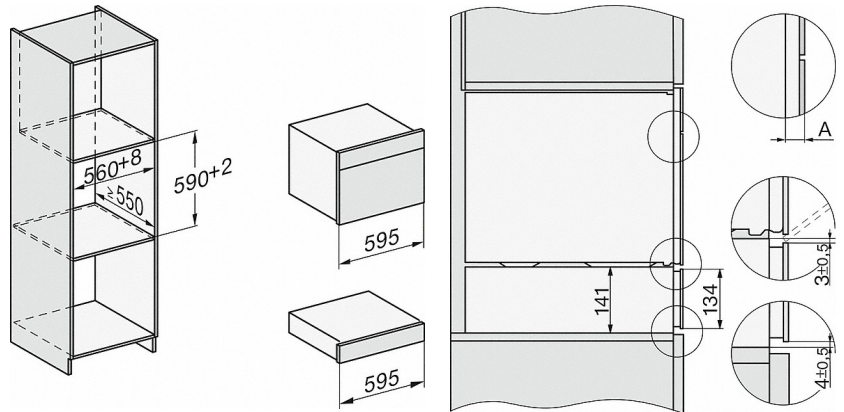

EAN: 4002516166184 / materiaalnummer: 11171340

Model en design	
Gourmet-warmhoudlade	•
PureLine	•
VitroLine	•
ArtLine	•
Greeploos	•
Kleur	Obsidiaanzwart
Gebruiksmogelijkheden	
Kopjes verwarmen	•
Borden verwarmen	•
Gerechten warm houden	•
Slow cooking	•
Bedieningsgemak	
Koppeling met Miele@home	•
Capaciteit	Servies voor 6 personen
Push2Open-mechanisme	•
Volledig uittrekbare geleiders voor het eenvoudig vullen en uitnemen	•
Bedieningspaneel met sensortoetsen	•
Timerfuncties	•
Bedieningssysteem met symbolen	•
Timerfunctie	•
Stop-programmering	•
Sabbat-programma	•
Efficiëntie en duurzaamheid	
Stroomverbruik in de uitstand in W	0,5
Stroomverbruik in de stand-bymodus in W	1,0
Stroomverbruik in netwerkgebonden stand-by in W	2,0
Tijd tot automatisch overschakelen in uitstand in min	20
Tijd tot automatisch overschakelen in stand-by in min	20
Tijd tot automatisch overschakelen in netwerkgebonden stand-bymodus in min	20
Veiligheid	
Koel front	•
Antislipmat	•
Veiligheidsuitschakeling	•
Technische gegevens	
Temperaturen in °C	40
Breedte apparaat in mm	595
Hoogte apparaat in mm	141
Diepte apparaat in mm	570
Effectief te gebruiken hoogte in mm	80
Totale aansluitwaarde in kW	0,7
Spanning in Volt	230
Frequentie in Hz	50-60
Zekering in A	10
Aansluiting op aantal fasen	1
Aansluitkabel met stekker	•
Lengte aansluitkabel in meters	2,0
Meegeleverde toebehoren	
Antislipmat op de bodem	1

Meer informatie over dit product vindt u op:
<http://www.miele.nl/domestic>

Meer informatie op de volgende bladzijde...

ESW 7010

Greeploze gourmet-warmhoudlade 14 cm hoog voor het voorverwarmen van servies, van gerechten en voor slow cooking.

ESW 7 x 10, EVS 7010, DG 7 x 4 x, DGM 7 x 4 x schets

A) 22 mm glas, 23,3 mm roestvrij staal

ESW 7 x 10, schets

- 1) Vooraanzicht
- 2) Netsnoer, L = 2.000 mm
- 3) Ontluchtingsuitsparing min. 180 cm²
- 4) Geen aansluiting in dit gedeelte