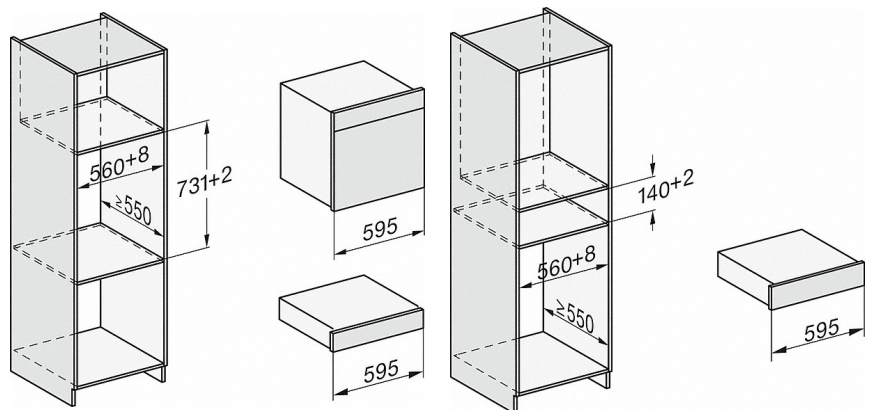

Meer informatie over dit product vindt u op:
<http://www.miele.nl/domestic>

Meer informatie op de volgende bladzijde...

ESW 7010

Greeploze gourmet-warmhoudlade 14 cm hoog voor het voorverwarmen van servies, van gerechten en voor slow cooking.

ESW 7 x 10, EVS 7010, DG 7 x 4 x, DGM 7 x 4 x schets

A) 22 mm glas, 23,3 mm roestvrij staal

ESW 7 x 10, schets

- 1) Vooraanzicht
- 2) Netsnoer, L = 2.000 mm
- 3) Ontluchtingsuitsparing min. 180 cm²
- 4) Geen aansluiting in dit gedeelte