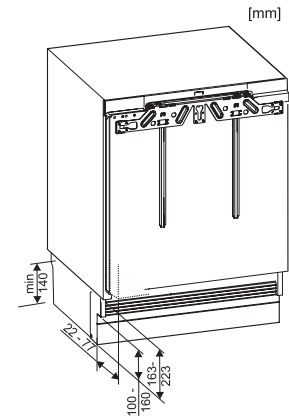

F 31202 Ui-1

Onderbouwdiepvrieskast

met ComfortFrost voor comfortabel vriezen in compact formaat.

K31222Ui, K31222Ui-1, K31225Ui, K31252Ui,
K31252Ui-1, K31242UiF, K31242UiF-1, F31202Ui
(installation drawings)

K31222Ui, K31222Ui-1, K31225Ui, K31252Ui,
K31252Ui-1, K31242UiF, K31242UiF-1, F31202Ui, side
view (installation draw)

K31222Ui, K31222Ui-1, K31225Ui, K31252Ui,
K31252Ui-1, K31242UiF, K31242UiF-1 F31202Ui
(installation drawings)