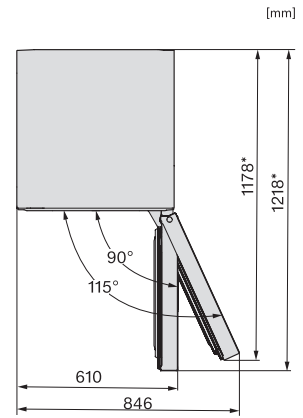

FN 4322 E

Vrijstaande diepvrieskast
met NoFrost, SideOpen en XXL box voor meer comfort.

FN4322E, FN4322D, FN4322D ws-1, FN4822D, FN4824C, installation (footnote*) (installation drawings)

K4323FD, K4323ED, K4323DD, FN4322E, FN4322D, FN4322D ws-1, installation sketch (footnote*) (installation drawings)