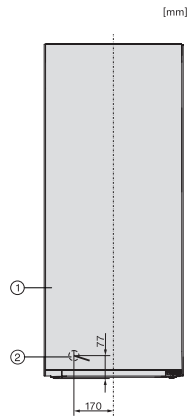

FN 4322 E

Vrijstaande diepvrieskast
met NoFrost, SideOpen en XXL box voor meer comfort.

FN4322E, FN4322D, FN4322D ws-1, FN4822D, FN4824C, installation (footnote*) (installation drawings)