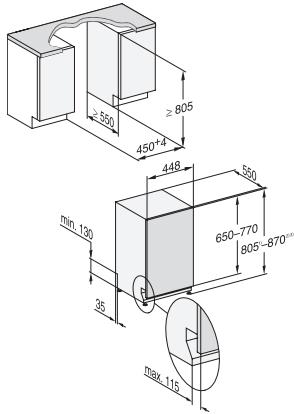

G 5790 SCVi SL

Volledig geïntegreerde vaatwassers 45 cm
voor optimale droogresultaten dankzij AutoOpen-droging.

EAN: 4002516629979 / Materiaalnummer: 12190830 /
Oud Materiaalnummer: 21579062MER

Express	•
Extra schoon	•
Extra droog	•
Rekuitvoering	
Plaats voor bestek	MultiFlex-besteklade serie 45
Rekuitvoering	ExtraComfort 45 cm
Aantal couverts	9
Veiligheid	
Waterproof-systeem	•
Kinderbeveiliging	•
Technische gegevens	
Nisbreedte minimaal in mm	450
Nisbreedte maximaal in mm	450
Nishoogte minimaal in mm	805
Nishoogte maximaal in mm	870
Nisdiepte in mm	550
Breedte in mm	448
Hoogte in mm	805
Diepte in mm	550
Diepte bij geopende deur in cm	116,5
Nettogewicht in kg	40,8
Totale aansluitwaarde in kW	2,00
Spanning in V	230
Zekering in A	10
Aantal fasen	1
Elektrische frequentie standaard	50
Lengte watertoevoerslang in cm	1,50
Lengte waterafvoerslang in cm	1,50
Lengte van de elektriciteitskabel in m	1,70
Min. gewicht frontpaneel in kg	2,0
Max. Gewicht van het voorpaneel in kg	8,0
Beschikbare displaytalen	
Beschikbare displaytalen via MultiLingua	deutsch, english (GB), español, français, italiano, nederlands, português, türkçe

G 5790 SCVi SL

Volledig geïntegreerde vaatwassers 45 cm voor optimale droogresultaten dankzij AutoOpen-droging.

G7000, fully integrated dishwasher, 45cm (installation drawing)

G7000, fully integrated dishwasher, 45cm (installation drawing)