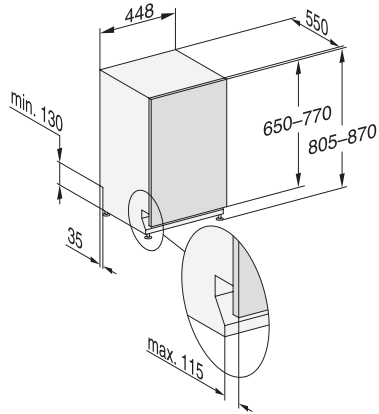

G 5790 SCVi SL

Volledig geïntegreerde vaatwassers 45 cm
voor optimale droogresultaten dankzij AutoOpen-droging.

EAN: 4002516629979 / Materiaalnummer: 12190830 /
Oud Materiaalnummer: 21579062MER

Express	•
Extra schoon	•
Extra droog	•
Rekuitvoering	
Plaats voor bestek	MultiFlex-besteklade serie 45
Rekuitvoering	ExtraComfort 45 cm
Aantal couverts	9
Veiligheid	
Waterproof-systeem	•
Kinderbeveiliging	•
Technische gegevens	
Nisbreedte minimaal in mm	450
Nisbreedte maximaal in mm	450
Nishoogte minimaal in mm	805
Nishoogte maximaal in mm	870
Nisdiepte in mm	550
Breedte in mm	448
Hoogte in mm	805
Diepte in mm	550
Diepte bij geopende deur in cm	116,5
Nettogewicht in kg	40,8
Totale aansluitwaarde in kW	2,00
Spanning in V	230
Zekering in A	10
Aantal fasen	1
Elektrische frequentie standaard	50
Lengte watertoevoerslang in cm	1,50
Lengte waterafvoerslang in cm	1,50
Lengte van de elektriciteitskabel in m	1,70
Min. gewicht frontpaneel in kg	2,0
Max. Gewicht van het voorpaneel in kg	8,0
Beschikbare displaytalen	
Beschikbare displaytalen via MultiLingua	deutsch, english (GB), español, français, italiano, nederlands, português, türkçe

G 5790 SCVi SL

Volledig geïntegreerde vaatwassers 45 cm voor optimale droogresultaten dankzij AutoOpen-droging.

G7000, fully integrated dishwasher, 45cm (installation drawing)

G7000, fully integrated dishwasher, 45cm (installation drawing)