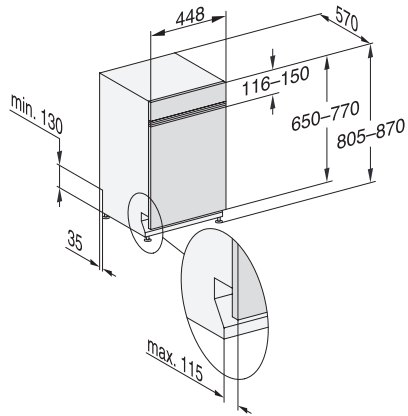

G 5740 SCi SL

Geïntegreerde vaatwassers 45 cm

voor optimale droogresultaten dankzij AutoOpen-droging.

EAN: 4002516629962 / Materiaalnummer: 12190820 /

Oud Materiaalnummer: 21574057MER

Express	•
Extra schoon	•
Extra droog	•
Rekuitvoering	
Plaats voor bestek	MultiFlex-besteklade serie 45
Rekuitvoering	ExtraComfort 45 cm
Aantal couverts	9
Veiligheid	
Waterproof-systeem	•
Kinderbeveiliging	•
Technische gegevens	
Nisbreedte minimaal in mm	450
Nisbreedte maximaal in mm	450
Nishoogte minimaal in mm	805
Nishoogte maximaal in mm	870
Nisdiepte in mm	570
Breedte in mm	448
Hoogte in mm	805
Diepte in mm	570
Diepte bij geopende deur in cm	116,5
Nettogewicht in kg	41,4
Totale aansluitwaarde in kW	2,00
Spanning in V	230
Zekering in A	10
Aantal fasen	1
Elektrische frequentie standaard	50
Lengte watertoevoerslang in cm	1,50
Lengte waterafvoerslang in cm	1,50
Lengte van de elektriciteitskabel in m	1,70
Min. gewicht frontpaneel in kg	2,0
Max. Gewicht van het voorpaneel in kg	8,0
Beschikbare displaytalen	
Beschikbare displaytalen via MultiLingua	deutsch, english, español, français, italiano, nederlands, portugûês, türkçe

G 5740 SCi SL

Geïntegreerde vaatwassers 45 cm

voor optimale droogresultaten dankzij AutoOpen-droging.

G7000, integrated dishwasher, 45cm (installation drawing)

G7000, integrated dishwasher, 45cm (installation drawing)