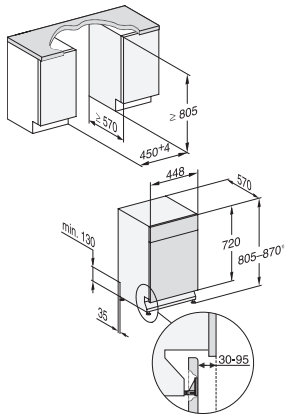

G 5740 SCi SL

Geïntegreerde vaatwassers 45 cm

voor optimale droogresultaten dankzij AutoOpen-droging.

EAN: 4002516629962 / Materiaalnummer: 12190820 /

Oud Materiaalnummer: 21574057MER

Express	•
Extra schoon	•
Extra droog	•
Rekuitvoering	
Plaats voor bestek	MultiFlex-besteklade serie 45
Rekuitvoering	ExtraComfort 45 cm
Aantal couverts	9
Veiligheid	
Waterproof-systeem	•
Kinderbeveiliging	•
Technische gegevens	
Nisbreedte minimaal in mm	450
Nisbreedte maximaal in mm	450
Nishoogte minimaal in mm	805
Nishoogte maximaal in mm	870
Nisdiepte in mm	570
Breedte in mm	448
Hoogte in mm	805
Diepte in mm	570
Diepte bij geopende deur in cm	116,5
Nettogewicht in kg	41,4
Totale aansluitwaarde in kW	2,00
Spanning in V	230
Zekering in A	10
Aantal fasen	1
Elektrische frequentie standaard	50
Lengte watertoevoerslang in cm	1,50
Lengte waterafvoerslang in cm	1,50
Lengte van de elektriciteitskabel in m	1,70
Min. gewicht frontpaneel in kg	2,0
Max. Gewicht van het voorpaneel in kg	8,0
Beschikbare displaytalen	
Beschikbare displaytalen via MultiLingua	deutsch, english, español, français, italiano, nederlands, portugûês, türkçe

G 5740 SCi SL

Geïntegreerde vaatwassers 45 cm

voor optimale droogresultaten dankzij AutoOpen-droging.

G7000, integrated dishwasher, 45cm (installation drawing)

G7000, integrated dishwasher, 45cm (installation drawing)