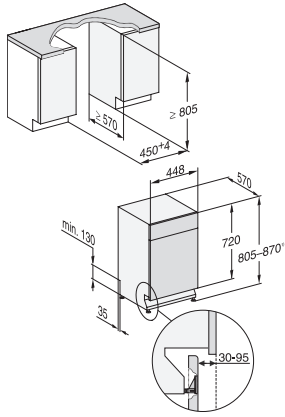

G 5740 SCi SL

Geïntegreerde vaatwassers 45 cm

voor optimale droogresultaten dankzij AutoOpen-droging.

EAN: 4002516629955 / Materiaalnummer: 12190810 /

Oud Materiaalnummer: 21574056MER

Extra schoon	•
Extra droog	•
Rekuitvoering	
Plaats voor bestek	MultiFlex-besteklade serie 45
Rekuitvoering	ExtraComfort 45 cm
Aantal couverts	9
Veiligheid	
Waterproof-systeem	•
Kinderbeveiliging	•
Technische gegevens	
Nisbreedte minimaal in mm	450
Nisbreedte maximaal in mm	450
Nishoogte minimaal in mm	805
Nishoogte maximaal in mm	870
Nisdiepte in mm	570
Breedte in mm	448
Hoogte in mm	805
Diepte in mm	570
Diepte bij geopende deur in cm	116,5
Nettogewicht in kg	40,6
Totale aansluitwaarde in kW	2,00
Spanning in V	230
Zekering in A	10
Aantal fasen	1
Elektrische frequentie standaard	50
Lengte watertoevoerslang in cm	1,50
Lengte waterafvoerslang in cm	1,50
Lengte van de elektriciteitskabel in m	1,70
Min. gewicht frontpaneel in kg	2,0
Max. Gewicht van het voorpaneel in kg	8,0
Beschikbare displaytalen	
Beschikbare displaytalen via MultiLingua	deutsch, english (GB), español, français, italiano, nederlands, português, türkçe

G 5740 SCi SL

Geïntegreerde vaatwassers 45 cm

voor optimale droogresultaten dankzij AutoOpen-droging.

G7000, integrated dishwasher, 45cm (installation drawing)

G7000, integrated dishwasher, 45cm (installation drawing)