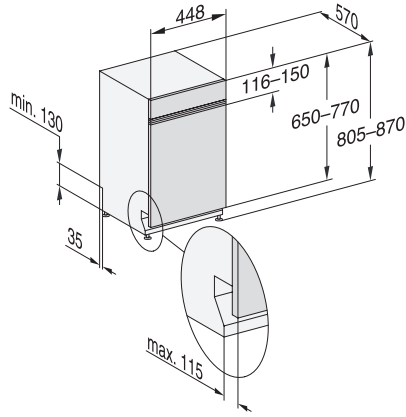

G 5740 SCi SL

Geïntegreerde vaatwassers 45 cm

voor optimale droogresultaten dankzij AutoOpen-droging.

EAN: 4002516629955 / Materiaalnummer: 12190810 /

Oud Materiaalnummer: 21574056MER

Extra schoon	•
Extra droog	•
Rekuitvoering	
Plaats voor bestek	MultiFlex-besteklade serie 45
Rekuitvoering	ExtraComfort 45 cm
Aantal couverts	9
Veiligheid	
Waterproof-systeem	•
Kinderbeveiliging	•
Technische gegevens	
Nisbreedte minimaal in mm	450
Nisbreedte maximaal in mm	450
Nishoogte minimaal in mm	805
Nishoogte maximaal in mm	870
Nisdiepte in mm	570
Breedte in mm	448
Hoogte in mm	805
Diepte in mm	570
Diepte bij geopende deur in cm	116,5
Nettogewicht in kg	40,6
Totale aansluitwaarde in kW	2,00
Spanning in V	230
Zekering in A	10
Aantal fasen	1
Elektrische frequentie standaard	50
Lengte watertoevoerslang in cm	1,50
Lengte waterafvoerslang in cm	1,50
Lengte van de elektriciteitskabel in m	1,70
Min. gewicht frontpaneel in kg	2,0
Max. Gewicht van het voorpaneel in kg	8,0
Beschikbare displaytalen	
Beschikbare displaytalen via MultiLingua	deutsch, english (GB), español, français, italiano, nederlands, português, türkçe

G 5740 SCi SL

Geïntegreerde vaatwassers 45 cm

voor optimale droogresultaten dankzij AutoOpen-droging.

G7000, integrated dishwasher, 45cm (installation drawing)

G7000, integrated dishwasher, 45cm (installation drawing)