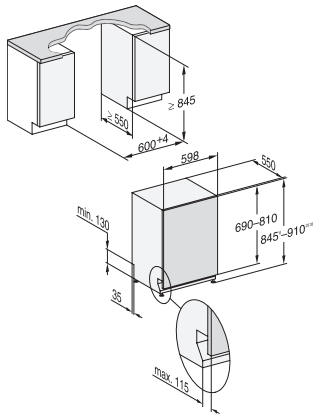

G 7795 SCVi XXL AutoDos K20

Volledig integreerbare vaatwasser XXL

met automatische dosering dankzij AutoDos met geïntegreerde PowerDisk.

G7000, fully integrated dishwasher, XXL, 60cm (installation drawing)