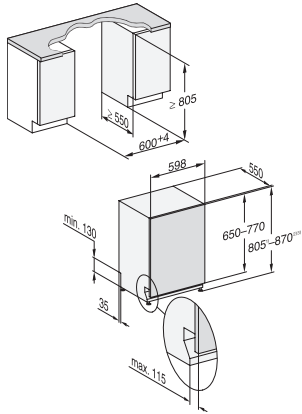

G 5662 SCVi Active S

Volledig integreerbare vaatwassers

in bewezen Miele kwaliteit tegen een voordelige instapprijs.

G7000, fully integrated dishwasher, 60cm (installation drawing)