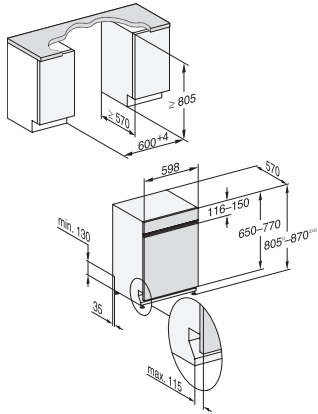

Nisbreedte maximaal in mm

600

Nishoogte minimaal in mm

805

Nishoogte maximaal in mm

870

Nisdiepte in mm

570

Breedte in mm

598

Hoogte in mm

805

Diepte in mm

570

Diepte bij geopende deur in cm

116,5

Lengte van de elektriciteitskabel in m

1,70

Min. gewicht frontpaneel in kg

3,0

Max. Gewicht van het voorpaneel in kg

10,0

[via Miele later te plaatsen tot min.]

9,0

[via Miele later te plaatsen tot max.]

19,0

G 5332 SCi Selection
Integreerbare vaatwasser
voor optimale droogresultaten dankzij AutoOpen-droging.

G7000, integrated dishwasher, 60cm (installation drawing)