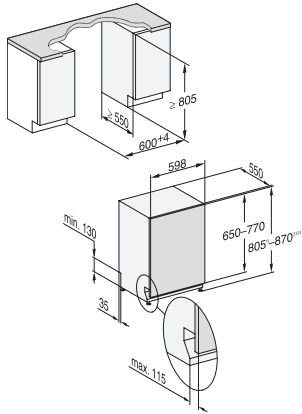

G 5162 Vi Selection

Volledig integreerbare vaatwassers
in bewezen Miele kwaliteit tegen een voordelige instapprijs.

G7000, fully integrated dishwasher, 60cm (installation drawing)