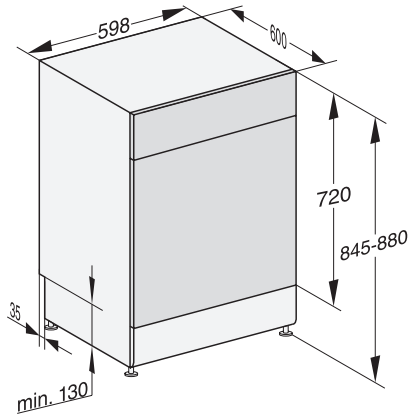

G 5332 SC Selection
Vrijstaande vaatwassers
voor optimale droogresultaten dankzij AutoOpen-droging.

G7000, free standing dishwasher, 60cm (installation drawing)