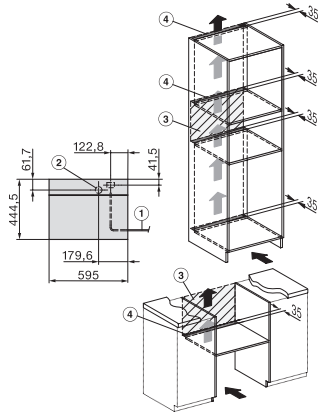

DGM 7440

Stoomoven met magnetron

voor gezond koken en snel opwarmen met magnetron.

DGM7340, DGM7440, DGM7640, DGM7840 - installation drawing - GB, AU