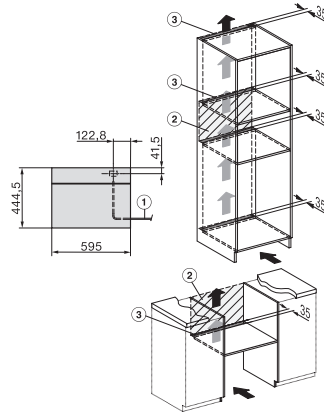

DG 2840

Inbouwstoomoven

voor gezond koken met automatische programma's.

EAN: 4002516422020 / Materiaalnummer: 11708580 /

Oud Materiaalnummer: 23284040BNE

Temperatuurregeling stoomoven max. in °C	100
Nisbreedte in mm min.	560
Nisbreedte in mm max.	568
Nishoogte in mm min.	450
Nishoogte in mm max.	452
Nisdiepte in mm	550
Afmetingen (b x h x d) in mm	595 x 455 x 569
Afmetingen (b x h x d) in mm	595 x 455 x 569
Breedte in mm	595
Hoogte in mm	455
Diepte in mm	569
Gewicht in kg	26,8
Totale aansluitwaarde in kW	3,60
Spanning in V	230
Frequentie in Hz	50-60
Zekering in A	16
Aantal fasen	1
Aansluitkabel met netstekker	•
Lengte van de elektriciteitskabel in m	2
Meegeleverde accessoires	
Uitneembare bakplaatgeleiders (paar)	1
Roestvrijstalen stoomovenpannen met gaatjes	2
Roestvrijstalen stoomovenpannen zonder gaatjes	1
Bak- en braadrooster	1
Opvangschaal	1
Ontkalkingstabletten	2

DG 2840
Inbouwstoomoven
voor gezond koken met automatische programma's.

DG7x4x, DGM7x4x, DG7x4x-55, DGM7x4x-55, installation drawings

DG2740, DG2840, DG7140, DG7240, DG7440 - installation drawing