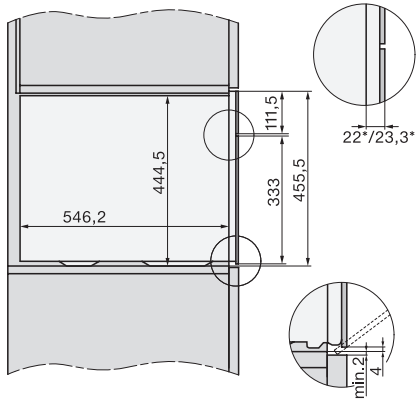

DG 2840
Inbouwstoomoven
voor gezond koken met automatische programma's.

DG7x4x, DGM7x4x, DG7x4x-55, DGM7x4x-55, installation drawings