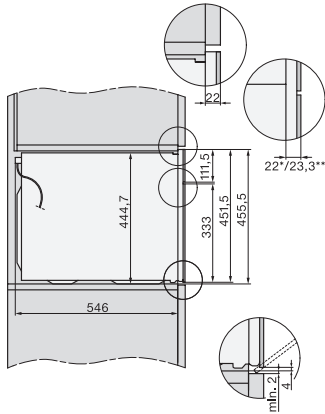

H 7145 BM

Compacte oven met geïntegreerde magnetron
in elegant zwart design met automatische programma's en gecombineerde functies.

H7x40BM/BMX, installation drawings