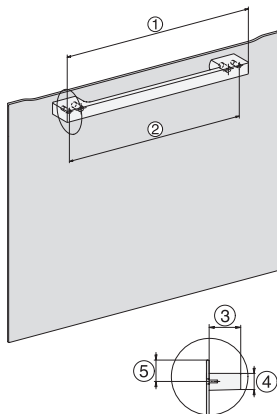

H7x65BP, H7145BM, H7165B, H7365B, H2756B,
H2765B/BP, DGC7151, DGC7351 installation drawings