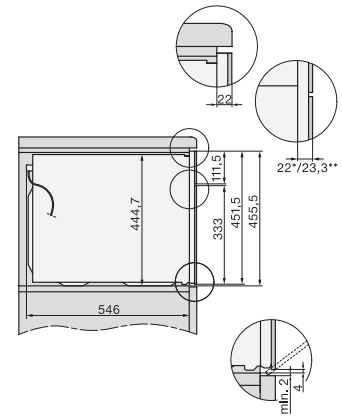

Onderhoudscomfort	
Roestvrijstaal/CleanSteel-oppervlak	•
Roestvrijstalen ovenruimte met lijnstructuur en PerfectClean	•
Neerklapbaar grillelement	•
CleanGlass-deur	•
Veiligheid	
Koelsysteem met koel front	•
Veiligheidsschakelaar	•
Vergrendeling	•
Technische gegevens	
Inhoud van de oven in l	43
Aantal niveaus	3
Aantal niveaus ovenruimte 1	3
Aantal niveaus ovenruimte 2	3
Ovenverlichting	1 led-spot
Temperaturen in °C	30-250
Min. temperaturen in °C	30
Max. temperaturen in °C	250
Elektronisch gestuurd vermogen	•
Vermogensstanden magnetron in W	
Nisbreedte in mm min.	560
Nisbreedte in mm max.	568
Nishoogte in mm min.	450
Nishoogte in mm max.	452
Nisdiepte in mm	550
Breedte in mm	595
Hoogte in mm	456
Diepte in mm	568
Gewicht in kg	36,0
Totale aansluitwaarde in kW	2,70
Spanning in V	220-240
Frequentie in Hz	50
Zekering in A	16
Aantal fasen	1
Aansluitkabel met netstekker	•
Lengte van de elektriciteitskabel in m	2,00
Verlichting vervangen	Service
Meegeleverde accessoires	
Bak- en braadrooster met PerfectClean	1
Glazen schaal	1
Beschikbare displaytalen	
Beschikbare displaytalen via MultiLingua	bahasa malaysia, dansk, deutsch, english, español, français, hrvatski, italiano, magyar, nederlands, norsk, polski, portugûes, русский, română, slovenčina, slovensčina, srpski, suomi, svenska, türkçe, українська, čeština, ελληνικά,

H 7145 BM

Compacte oven met geïntegreerde magnetron
in elegant zwart design met automatische programma's en gecombineerde functies.

H7x40BM/BMX, installation drawings

H7x40BM/BMX, installation drawings

H7x4xBM, installation drawings

H7x40BM/BMX, installation drawings

H7x40BM/BMX, installation drawings, GB, AUS

H7x40BM/BMX, installation drawings

H7x65BP, H7145BM, H7165B, H7365B, H2756B,
H2765B/BP, DGC7151, DGC7351 installation drawings