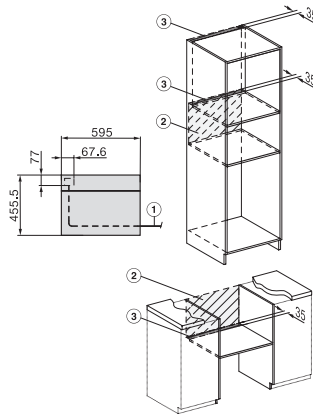

Onderhoudscomfort	
Roestvrijstaal/CleanSteel-oppervlak	•
Roestvrijstalen ovenruimte met lijnstructuur en PerfectClean	•
Neerklapbaar grillelement	•
CleanGlass-deur	•
Veiligheid	
Koelsysteem met koel front	•
Veiligheidsschakelaar	•
Vergrendeling	•
Technische gegevens	
Inhoud van de oven in l	43
Aantal niveaus	3
Aantal niveaus ovenruimte 1	3
Aantal niveaus ovenruimte 2	3
Ovenverlichting	1 led-spot
Temperaturen in °C	30-250
Min. temperaturen in °C	30
Max. temperaturen in °C	250
Elektronisch gestuurd vermogen	•
Vermogensstanden magnetron in W	
Nisbreedte in mm min.	560
Nisbreedte in mm max.	568
Nishoogte in mm min.	450
Nishoogte in mm max.	452
Nisdiepte in mm	550
Breedte in mm	595
Hoogte in mm	456
Diepte in mm	568
Gewicht in kg	36,0
Totale aansluitwaarde in kW	2,70
Spanning in V	220-240
Frequentie in Hz	50
Zekering in A	16
Aantal fasen	1
Aansluitkabel met netstekker	•
Lengte van de elektriciteitskabel in m	2,00
Verlichting vervangen	Service
Meegeleverde accessoires	
Bak- en braadrooster met PerfectClean	1
Glazen schaal	1
Beschikbare displaytalen	
Beschikbare displaytalen via MultiLingua	bahasa malaysia, dansk, deutsch, english, español, français, hrvatski, italiano, magyar, nederlands, norsk, polski, portugûes, русский, română, slovenčina, slovensčina, srpski, suomi, svenska, türkçe, українська, čeština, ελληνικά,

H 7145 BM

Compacte oven met geïntegreerde magnetron
in elegant zwart design met automatische programma's en gecombineerde functies.

H7x40BM/BMX, installation drawings

H7x40BM/BMX, installation drawings

H7x4xBM, installation drawings

H7x40BM/BMX, installation drawings

H7x40BM/BMX, installation drawings, GB, AUS

H7x40BM/BMX, installation drawings

H7x65BP, H7145BM, H7165B, H7365B, H2756B,
H2765B/BP, DGC7151, DGC7351 installation drawings