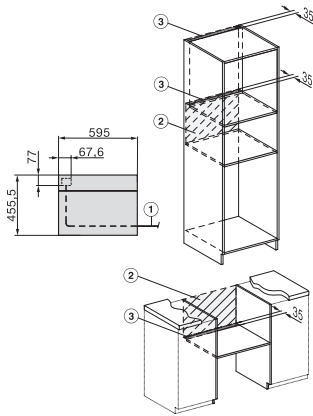

Onderhoudscomfort	
Roestvrijstaal/CleanSteel-oppervlak	•
Roestvrijstalen ovenruimte met lijnstructuur en PerfectClean	•
Neerklapbaar grillelement	•
CleanGlass-deur	•
Veiligheid	
Koelsysteem met koel front	•
Veiligheidsschakelaar	•
Vergrendeling	•
Technische gegevens	
Inhoud van de oven in l	43
Aantal niveaus	3
Aantal niveaus ovenruimte 1	3
Aantal niveaus ovenruimte 2	3
Ovenverlichting	1 led-spot
Temperaturen in °C	30-250
Min. temperaturen in °C	30
Max. temperaturen in °C	250
Elektronisch gestuurd vermogen	•
Vermogensstanden magnetron in W	
Nisbreedte in mm min.	560
Nisbreedte in mm max.	568
Nishoogte in mm min.	450
Nishoogte in mm max.	452
Nisdiepte in mm	550
Breedte in mm	595
Hoogte in mm	456
Diepte in mm	568
Gewicht in kg	36,0
Totale aansluitwaarde in kW	2,70
Spanning in V	220-240
Frequentie in Hz	50
Zekering in A	16
Aantal fasen	1
Aansluitkabel met netstekker	•
Lengte van de elektriciteitskabel in m	2,00
Verlichting vervangen	Service
Meegeleverde accessoires	
Bak- en braadrooster met PerfectClean	1
Glazen schaal	1
Beschikbare displaytalen	
Beschikbare displaytalen via MultiLingua	bahasa malaysia, dansk, deutsch, english, español, français, hrvatski, italiano, magyar, nederlands, norsk, polski, portugûes, русский, română, slovenčina, slovensčina, srpski, suomi, svenska, türkçe, українська, čeština, ελληνικά,

H 7145 BM

Compacte oven met geïntegreerde magnetron
in elegant zwart design met automatische programma's en gecombineerde functies.

H7x40BM/BMX, installation drawings

H7x40BM/BMX, installation drawings

H7x4xBM, installation drawings

H7x40BM/BMX, installation drawings

H7x40BM/BMX, installation drawings, GB, AUS

H7x40BM/BMX, installation drawings

H7x65BP, H7145BM, H7165B, H7365B, H2756B,
H2765B/BP, DGC7151, DGC7351 installation drawings