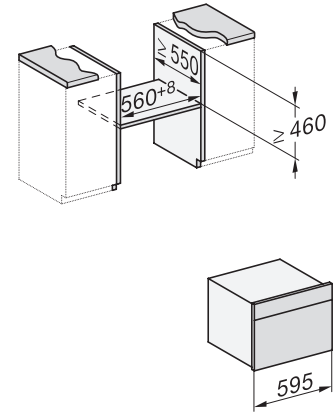

Onderhoudscomfort	
Roestvrijstaal/CleanSteel-oppervlak	•
Roestvrijstalen ovenruimte met lijnstructuur en PerfectClean	•
Neerklapbaar grillelement	•
CleanGlass-deur	•
Veiligheid	
Koelsysteem met koel front	•
Veiligheidsschakelaar	•
Vergrendeling	•
Technische gegevens	
Inhoud van de oven in l	43
Aantal niveaus	3
Aantal niveaus ovenruimte 1	3
Aantal niveaus ovenruimte 2	3
Ovenverlichting	1 led-spot
Temperaturen in °C	30-250
Min. temperaturen in °C	30
Max. temperaturen in °C	250
Elektronisch gestuurd vermogen	•
Vermogensstanden magnetron in W	
Nisbreedte in mm min.	560
Nisbreedte in mm max.	568
Nishoogte in mm min.	450
Nishoogte in mm max.	452
Nisdiepte in mm	550
Breedte in mm	595
Hoogte in mm	456
Diepte in mm	568
Gewicht in kg	36,0
Totale aansluitwaarde in kW	2,70
Spanning in V	220-240
Frequentie in Hz	50
Zekering in A	16
Aantal fasen	1
Aansluitkabel met netstekker	•
Lengte van de elektriciteitskabel in m	2,00
Verlichting vervangen	Service
Meegeleverde accessoires	
Bak- en braadrooster met PerfectClean	1
Glazen schaal	1
Beschikbare displaytalen	
Beschikbare displaytalen via MultiLingua	bahasa malaysia, dansk, deutsch, english, español, français, hrvatski, italiano, magyar, nederlands, norsk, polski, portugûes, русский, română, slovenčina, slovensčina, srpski, suomi, svenska, türkçe, українська, čeština, ελληνικά,

H 7145 BM

Compacte oven met geïntegreerde magnetron
in elegant zwart design met automatische programma's en gecombineerde functies.

H7x40BM/BMX, installation drawings

H7x40BM/BMX, installation drawings

H7x4xBM, installation drawings

H7x40BM/BMX, installation drawings

H7x40BM/BMX, installation drawings, GB, AUS

H7x40BM/BMX, installation drawings

H7x65BP, H7145BM, H7165B, H7365B, H2756B,
H2765B/BP, DGC7151, DGC7351 installation drawings