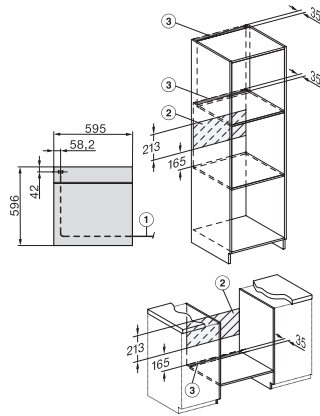

H 7264 BP

Oven

Perfect te combineren design met tekstdisplay, netwerkverbinding en pyrolyse.

H226x-1B/BP/E/EP/IP, H2760B/BP, H28x0B/BP, H7x6xB/BP/BPX installation drawings