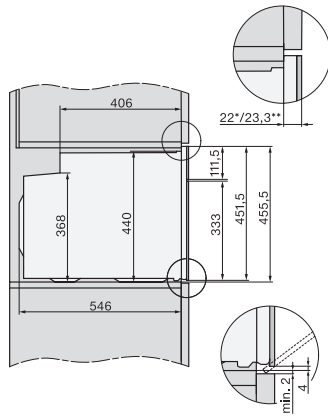

H 7244 B

Compacte oven

Perfect te combineren design met display met tekst en PerfectClean.

H2840B, H7244B, H7244BP, H7440B, H7440BPX, H7640BP, H7840BP, H7840BPX, installation drawings