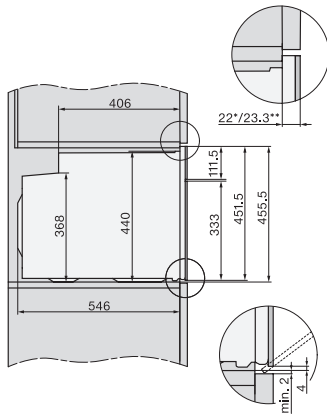

H2840B, H7244B, H7244BP, H7440B, H7440BPX, H7640BP, H7840BP, H7840BPX, installation drawings, GB, AUS