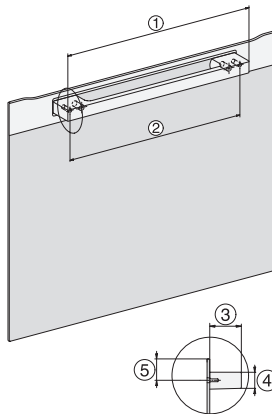

DG2840, DG7x40, DGC7x4x, DG7x6x, DGC7x6x, DGD7635, DGM7x4x, DO7, H28B/BP, H7x4xB/BM/BP, H7x6xB/BP, installation drawing