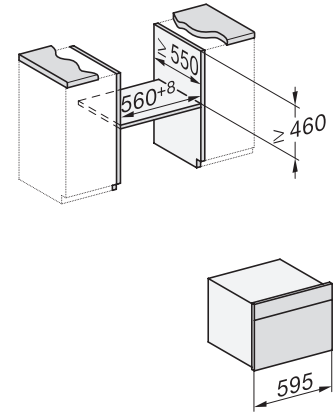

Onderhoudscomfort	
Roestvrijstaal/CleanSteel-oppervlak	•
Roestvrijstalen ovenruimte met lijnstructuur en PerfectClean	•
Neerklapbaar grillelement	•
CleanGlass-deur	•
Veiligheid	
Koelsysteem met koel front	•
Veiligheidsschakelaar	•
Vergrendeling	•
Technische gegevens	
Inhoud van de oven in l	43
Aantal niveaus	3
Aantal niveaus ovenruimte 1	3
Aantal niveaus ovenruimte 2	3
Ovenverlichting	1 led-spot
Temperaturen in °C	30-250
Min. temperaturen in °C	30
Max. temperaturen in °C	250
Elektronisch gestuurd vermogen	•
Vermogensstanden magnetron in W	
Nisbreedte in mm min.	560
Nisbreedte in mm max.	568
Nishoogte in mm min.	450
Nishoogte in mm max.	452
Nisdiepte in mm	550
Breedte in mm	595
Hoogte in mm	456
Diepte in mm	569
Gewicht in kg	36,0
Totale aansluitwaarde in kW	2,70
Spanning in V	220-240
Frequentie in Hz	50
Zekering in A	16
Aantal fasen	1
Aansluitkabel met netstekker	•
Lengte van de elektriciteitskabel in m	2,00
Verlichting vervangen	Service
Meegeleverde accessoires	
Bak- en braadrooster met PerfectClean	1
Glazen schaal	1
Beschikbare displaytalen	
Beschikbare displaytalen via MultiLingua	bahasa malaysia, dansk, deutsch, english, español, français, hrvatski, italiano, magyar, nederlands, norsk, polski, portugûês, русский, română, slovenčina, slovensčina, srpski, suomi, svenska, türkçe, українська, čeština, ελληνικά,

H 7240 BM

Compacte oven met geïntegreerde magnetron

Perfect te combineren design met automatische en combinatieprogramma's.

H7x40BM/BMX, installation drawings

H7x40BM/BMX, installation drawings

H7x4xBM, installation drawings