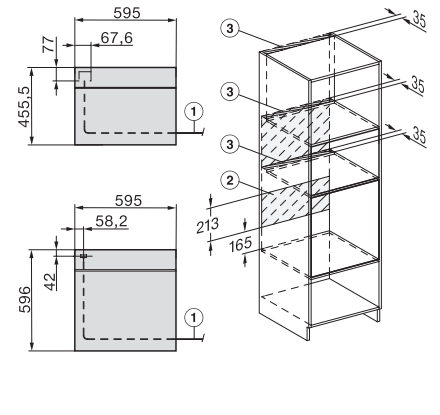

Onderhoudscomfort	
Roestvrijstaal/CleanSteel-oppervlak	•
Roestvrijstalen ovenruimte met lijnstructuur en PerfectClean	•
Neerklapbaar grillelement	•
CleanGlass-deur	•
Veiligheid	
Koelsysteem met koel front	•
Veiligheidsschakelaar	•
Vergrendeling	•
Technische gegevens	
Inhoud van de oven in l	43
Aantal niveaus	3
Aantal niveaus ovenruimte 1	3
Aantal niveaus ovenruimte 2	3
Ovenverlichting	1 led-spot
Temperaturen in °C	30-250
Min. temperaturen in °C	30
Max. temperaturen in °C	250
Elektronisch gestuurd vermogen	•
Vermogensstanden magnetron in W	
Nisbreedte in mm min.	560
Nisbreedte in mm max.	568
Nishoogte in mm min.	450
Nishoogte in mm max.	452
Nisdiepte in mm	550
Breedte in mm	595
Hoogte in mm	456
Diepte in mm	569
Gewicht in kg	36,0
Totale aansluitwaarde in kW	2,70
Spanning in V	220-240
Frequentie in Hz	50
Zekering in A	16
Aantal fasen	1
Aansluitkabel met netstekker	•
Lengte van de elektriciteitskabel in m	2,00
Verlichting vervangen	Service
Meegeleverde accessoires	
Bak- en braadrooster met PerfectClean	1
Glazen schaal	1
Beschikbare displaytalen	
Beschikbare displaytalen via MultiLingua	bahasa malaysia, dansk, deutsch, english, español, français, hrvatski, italiano, magyar, nederlands, norsk, polski, portugûês, русский, română, slovenčina, slovensčina, srpski, suomi, svenska, türkçe, українська, čeština, ελληνικά,

H7x40BM/BMX, installation drawings

DG2840, DG7x40, DGC7x4x, DG7x6x, DGC7x6x, DGD7635, DGM7x4x, DO7, H28B/BP, H7x4xB/BM/BP, H7x6xB/BP, installation drawing

H226x-1B/BP/E/EP/I/IP, H2760B/BP, H28x0B/BP, H7x40BM/BMX, H7x6xB/BP/BPX, installation drawings

H7x40BM/BMX, installation drawings

H2xxx-1 B/BP/E/I/IP, H7xxx B/BP/BM/BMX, installation drawings

H2xxx-1 B/BP/E/I/IP, H7xxx B/BP/BM/BMX, installation drawings