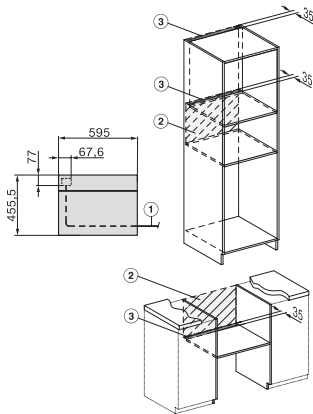

Onderhoudscomfort	
Roestvrijstaal/CleanSteel-oppervlak	•
Roestvrijstalen ovenruimte met lijnstructuur en PerfectClean	•
Neerklapbaar grillelement	•
CleanGlass-deur	•
Veiligheid	
Koelsysteem met koel front	•
Veiligheidsschakelaar	•
Vergrendeling	•
Technische gegevens	
Inhoud van de oven in l	43
Aantal niveaus	3
Aantal niveaus ovenruimte 1	3
Aantal niveaus ovenruimte 2	3
Ovenverlichting	1 led-spot
Temperaturen in °C	30-250
Min. temperaturen in °C	30
Max. temperaturen in °C	250
Elektronisch gestuurd vermogen	•
Vermogensstanden magnetron in W	
Nisbreedte in mm min.	560
Nisbreedte in mm max.	568
Nishoogte in mm min.	450
Nishoogte in mm max.	452
Nisdiepte in mm	550
Breedte in mm	595
Hoogte in mm	456
Diepte in mm	569
Gewicht in kg	36,0
Totale aansluitwaarde in kW	2,70
Spanning in V	220-240
Frequentie in Hz	50
Zekering in A	16
Aantal fasen	1
Aansluitkabel met netstekker	•
Lengte van de elektriciteitskabel in m	2,00
Verlichting vervangen	Service
Meegeleverde accessoires	
Bak- en braadrooster met PerfectClean	1
Glazen schaal	1
Beschikbare displaytalen	
Beschikbare displaytalen via MultiLingua	bahasa malaysia, dansk, deutsch, english, español, français, hrvatski, italiano, magyar, nederlands, norsk, polski, portugûês, русский, română, slovenčina, slovensčina, srpski, suomi, svenska, türkçe, українська, čeština, ελληνικά,

H 7240 BM

Compacte oven met geïntegreerde magnetron

Perfect te combineren design met automatische en combinatieprogramma's.

H7x40BM/BMX, installation drawings

H7x40BM/BMX, installation drawings

H7x4xBM, installation drawings

H7x40BM/BMX, installation drawings

DG2840, DG7x40, DGC7x4x, DG7x6x, DGC7x6x, DGD7635, DGM7x4x, DO7, H28B/BP, H7x4xB/BM/BP, H7x6xB/BP, installation drawing

H226x-1B/BP/E/EP/I/IP, H2760B/BP, H28x0B/BP, H7x40BM/BMX, H7x6xB/BP/BPX, installation drawings