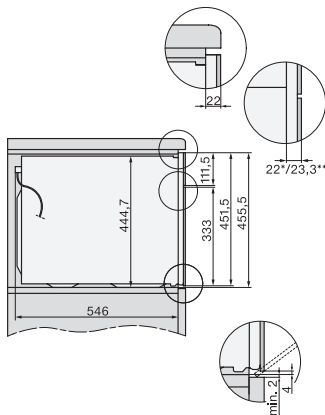

Onderhoudscomfort	
Roestvrijstaal/CleanSteel-oppervlak	•
Roestvrijstalen ovenruimte met lijnstructuur en PerfectClean	•
Neerklapbaar grillelement	•
CleanGlass-deur	•
Veiligheid	
Koelsysteem met koel front	•
Veiligheidsschakelaar	•
Vergrendeling	•
Technische gegevens	
Inhoud van de oven in l	43
Aantal niveaus	3
Aantal niveaus ovenruimte 1	3
Aantal niveaus ovenruimte 2	3
Ovenverlichting	1 led-spot
Temperaturen in °C	30-250
Min. temperaturen in °C	30
Max. temperaturen in °C	250
Elektronisch gestuurd vermogen	•
Vermogensstanden magnetron in W	
Nisbreedte in mm min.	560
Nisbreedte in mm max.	568
Nishoogte in mm min.	450
Nishoogte in mm max.	452
Nisdiepte in mm	550
Breedte in mm	595
Hoogte in mm	456
Diepte in mm	569
Gewicht in kg	36,0
Totale aansluitwaarde in kW	2,70
Spanning in V	220-240
Frequentie in Hz	50
Zekering in A	16
Aantal fasen	1
Aansluitkabel met netstekker	•
Lengte van de elektriciteitskabel in m	2,00
Verlichting vervangen	Service
Meegeleverde accessoires	
Bak- en braadrooster met PerfectClean	1
Glazen schaal	1
Beschikbare displaytalen	
Beschikbare displaytalen via MultiLingua	bahasa malaysia, dansk, deutsch, english, español, français, hrvatski, italiano, magyar, nederlands, norsk, polski, portugûês, русский, română, slovenčina, slovensčina, srpski, suomi, svenska, türkçe, українська, čeština, ελληνικά,

H 7240 BM

Compacte oven met geïntegreerde magnetron

Perfect te combineren design met automatische en combinatieprogramma's.

H7x40BM/BMX, installation drawings

H7x40BM/BMX, installation drawings

H7x4xBM, installation drawings

H7x40BM/BMX, installation drawings

DG2840, DG7x40, DGC7x4x, DG7x6x, DGC7x6x, DGD7635, DGM7x4x, DO7, H28B/BP, H7x4xB/BM/BP, H7x6xB/BP, installation drawing

H226x-1B/BP/E/EP/I/IP, H2760B/BP, H28x0B/BP, H7x40BM/BMX, H7x6xB/BP/BPX, installation drawings

H7x40BM/BMX, installation drawings

H2xxx-1 B/BP/E/I/IP, H7xxx B/BP/BM/BMX, installation drawings

H2xxx-1 B/BP/E/I/IP, H7xxx B/BP/BM/BMX, installation drawings