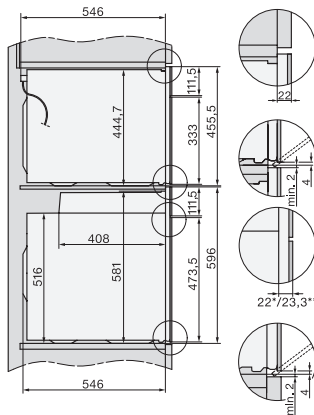

Onderhoudscomfort	
Roestvrijstaal/CleanSteel-oppervlak	•
Roestvrijstalen ovenruimte met lijnstructuur en PerfectClean	•
Neerklapbaar grillelement	•
CleanGlass-deur	•
Veiligheid	
Koelsysteem met koel front	•
Veiligheidsschakelaar	•
Vergrendeling	•
Technische gegevens	
Inhoud van de oven in l	43
Aantal niveaus	3
Aantal niveaus ovenruimte 1	3
Aantal niveaus ovenruimte 2	3
Ovenverlichting	1 led-spot
Temperaturen in °C	30-250
Min. temperaturen in °C	30
Max. temperaturen in °C	250
Elektronisch gestuurd vermogen	•
Vermogensstanden magnetron in W	
Nisbreedte in mm min.	560
Nisbreedte in mm max.	568
Nishoogte in mm min.	450
Nishoogte in mm max.	452
Nisdiepte in mm	550
Breedte in mm	595
Hoogte in mm	456
Diepte in mm	569
Gewicht in kg	36,0
Totale aansluitwaarde in kW	2,70
Spanning in V	220-240
Frequentie in Hz	50
Zekering in A	16
Aantal fasen	1
Aansluitkabel met netstekker	•
Lengte van de elektriciteitskabel in m	2,00
Verlichting vervangen	Service
Meegeleverde accessoires	
Bak- en braadrooster met PerfectClean	1
Glazen schaal	1
Beschikbare displaytalen	
Beschikbare displaytalen via MultiLingua	bahasa malaysia, dansk, deutsch, english, español, français, hrvatski, italiano, magyar, nederlands, norsk, polski, portugûês, русский, română, slovenčina, slovensčina, srpski, suomi, svenska, türkçe, українська, čeština, ελληνικά,

H 7240 BM

Compacte oven met geïntegreerde magnetron

Perfect te combineren design met automatische en combinatieprogramma's.

H7x40BM/BMX, installation drawings

H7x40BM/BMX, installation drawings

H7x4xBM, installation drawings

H7x40BM/BMX, installation drawings

DG2840, DG7x40, DGC7x4x, DG7x6x, DGC7x6x, DGD7635, DGM7x4x, DO7, H28B/BP, H7x4xB/BM/BP, H7x6xB/BP, installation drawing

H226x-1B/BP/E/EP/I/IP, H2760B/BP, H28x0B/BP, H7x40BM/BMX, H7x6xB/BP/BPX, installation drawings

H7x40BM/BMX, installation drawings

H2xxx-1 B/BP/E/I/IP, H7xxx B/BP/BM/BMX, installation drawings

H2xxx-1 B/BP/E/I/IP, H7xxx B/BP/BM/BMX, installation drawings