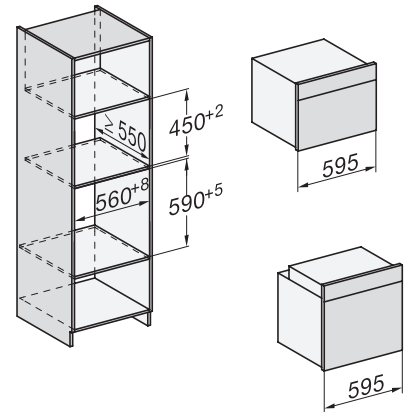

H226x-1B/BP/E/EP/IP, H2760B/BP, H28x0B/BP, H7x40BM/BMX, H7x6xB/BP/BPX, installation drawings