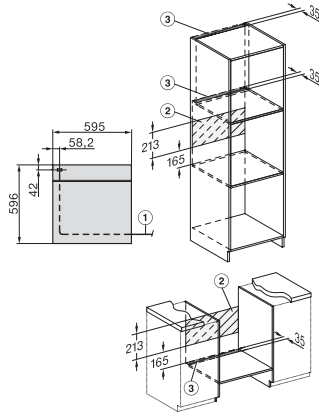

## H 7165 BP

Oven

in een elegant, zwart design met connectiviteit en pyrolyse.

H226x-1B/BP/E/EP/IP, H2760B/BP, H28x0B/BP, H7x6xB/BP/BPX installation drawings

H226x-1B/BP/E/EP/IP, H2760B/BP, H28x0B/BP, H7x6xB/BP/BPX, installation drawings, GB, AUS