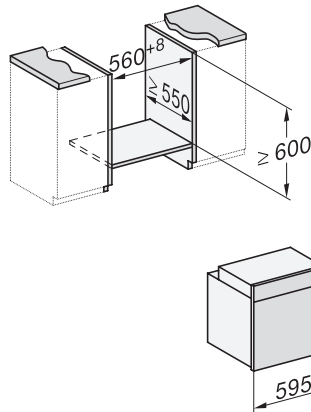

H226x-1B/BP/E/EP/IP, H2x6xB/BP, H7x6xB/BP/BPX, installation drawings