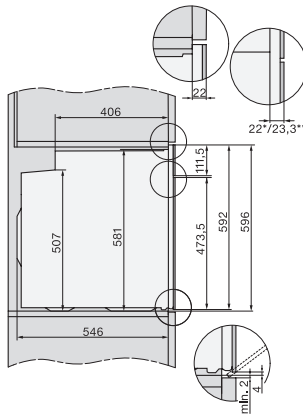

Inhoud van de oven in l	76
Aantal niveaus	5
Aantal niveaus ovenruimte 1	5
Aantal niveaus ovenruimte 2	5
Genummerde niveaus	•
Ovenverlichting	1 halogeen spot
Temperaturen in °C	30-300
Min. temperaturen in °C	30
Max. temperaturen in °C	300
Nisbreedte in mm min.	560
Nisbreedte in mm max.	568
Nishoogte in mm min.	590
Nishoogte in mm max.	595
Nisdiepte in mm	550
Breedte in mm	595
Hoogte in mm	596
Diepte in mm	569
Gewicht in kg	47,0
Totale aansluitwaarde in kW	3,60
Spanning in V	220-240
Frequentie in Hz	50
Zekering in A	16
Aantal fasen	1
Aansluitkabel met netstekker	•
Lengte van de elektriciteitskabel in m	1,50
Verlichting vervangen	Klant
Meegeleverde accessoires	
Bakplaat met PerfectClean	1
Universele bakplaat met PerfectClean	1
Bak- en braadrooster	1
FlexiClip-geleider (paar)	1
Uitneembare bakplaatgeleiders (paar)	1

H 2861 BP

Oven

in een combineerbaar design met netwerk, pyrolyse en FlexiClip-geleider.

installation H7000 XL, installation drawing

side view H7000 XL, installation drawings

built-in H7000 XL, installation drawing

H226x-1B/BP/E/EP/I/IP, H2x6xB/BP, H7x6xB/BP/BPX, installation drawings

DG2840, DG7x40, DGC7x4x, DG7x6x, DGC7x6x, DGD7635, DGM7x4x, DO7, H28B/BP, H7x4xB/BM/BP, H7x6xB/BP, installation drawing

side view H7000 XL build-under, installation drawing