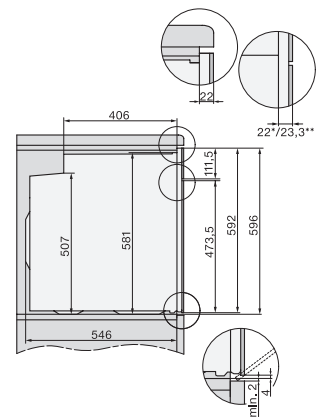

H 2861 B

Oven

in een combineerbaar design met netwerk, PerfectClean en FlexiClip-geleider.

EAN: 4002516658818 / Materiaalnummer: 12155160 / Oud Materiaalnummer: 22286144NL

Vergrendeling	•
Technische gegevens	
Inhoud van de oven in l	76
Aantal niveaus	5
Aantal niveaus ovenruimte 1	5
Aantal niveaus ovenruimte 2	5
Genummerde niveaus	•
Ovenverlichting	1 halogeen spot
Temperaturen in °C	30-300
Min. temperaturen in °C	30
Max. temperaturen in °C	300
Nisbreedte in mm min.	560
Nisbreedte in mm max.	568
Nishoogte in mm min.	590
Nishoogte in mm max.	595
Nisdiepte in mm	550
Breedte in mm	595
Hoogte in mm	596
Diepte in mm	569
Gewicht in kg	42,0
Totale aansluitwaarde in kW	3,50
Spanning in V	220-240
Frequentie in Hz	50
Zekering in A	16
Aantal fasen	1
Aansluitkabel met netstekker	•
Lengte van de elektriciteitskabel in m	1,50
Verlichting vervangen	Klant
Meegeleverde accessoires	
Bakplaat met PerfectClean	1
Universele bakplaat met PerfectClean	1
Bak- en braadrooster	1
FlexiClip-geleider (paar)	1
Uitneembare bakplaatgeleiders (paar)	1

H 2861 B

Oven

in een combineerbaar design met netwerk, PerfectClean en FlexiClip-geleider.

installation H7000 XL, installation drawing

side view H7000 XL, installation drawings

built-in H7000 XL, installation drawing

H226x-1B/BP/E/EP/I/IP, H2x6xB/BP, H7x6xB/BP/BPX, installation drawings

DG2840, DG7x40, DGC7x4x, DG7x6x, DGC7x6x, DGD7635, DGM7x4x, DO7, H28B/BP, H7x4xB/BM/BP, H7x6xB/BP, installation drawing

side view H7000 XL build-under, installation drawing