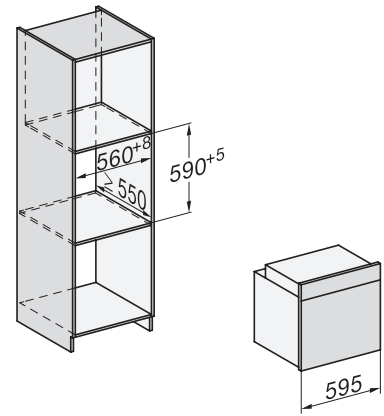

H 2766 BP

Oven

in een elegant zwart design met netwerk, pyrolyse en FlexiClip-geleider.

EAN: 4002516614234 / Materiaalnummer: 12159830 /
Oud Materiaalnummer: 22276625EU1

Technische gegevens	
Inhoud van de oven in l	76
Aantal niveaus	5
Aantal niveaus ovenruimte 1	5
Aantal niveaus ovenruimte 2	5
Genummerde niveaus	•
Ovenverlichting	1 halogeen spot
Min. temperaturen in °C	30
Max. temperaturen in °C	300
Nisbreedte in mm min.	560
Nisbreedte in mm max.	568
Nishoogte in mm min.	590
Nishoogte in mm max.	595
Nisdiepte in mm	550
Breedte in mm	595
Hoogte in mm	596
Diepte in mm	568
Gewicht in kg	47,0
Temperaturen in °C	30-300
Totale aansluitwaarde in kW	3,60
Spanning in V	220-240
Frequentie in Hz	50
Aantal fasen	1
Zekering in A	16
Aansluitkabel met netstekker	•
Lengte van de elektriciteitskabel in m	1,50
Verlichting vervangen	Klant
Meegeleverde accessoires	
Bakplaat met PerfectClean	1
Universele bakplaat met PerfectClean	1
Bak- en braadrooster	1
FlexiClip-geleider (paar)	1
Uitneembare bakplaatgeleiders (paar)	1

H 2766 BP

Oven

in een elegant zwart design met netwerk, pyrolyse en FlexiClip-geleider.

H226x-1B/BP/E/EP/I/IP, H2760B/BP, H28x0B/BP, H7x6xB/BP/BPX installation drawings

H2760B/BP, H28x0B/BP, H7x6xB/BP/BPX, DGC7351, DGC7151, installation drawings