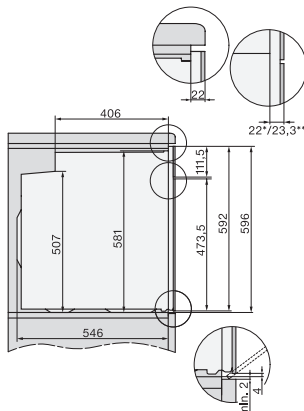

H 2766 BP

Oven

in een elegant zwart design met netwerk, pyrolyse en FlexiClip-geleider.

EAN: 4002516614234 / Materiaalnummer: 12159830 /
Oud Materiaalnummer: 22276625EU1

Technische gegevens	
Inhoud van de oven in l	76
Aantal niveaus	5
Aantal niveaus ovenruimte 1	5
Aantal niveaus ovenruimte 2	5
Genummerde niveaus	•
Ovenverlichting	1 halogeen spot
Min. temperaturen in °C	30
Max. temperaturen in °C	300
Nisbreedte in mm min.	560
Nisbreedte in mm max.	568
Nishoogte in mm min.	590
Nishoogte in mm max.	595
Nisdiepte in mm	550
Breedte in mm	595
Hoogte in mm	596
Diepte in mm	568
Gewicht in kg	47,0
Temperaturen in °C	30-300
Totale aansluitwaarde in kW	3,60
Spanning in V	220-240
Frequentie in Hz	50
Aantal fasen	1
Zekering in A	16
Aansluitkabel met netstekker	•
Lengte van de elektriciteitskabel in m	1,50
Verlichting vervangen	Klant
Meegeleverde accessoires	
Bakplaat met PerfectClean	1
Universele bakplaat met PerfectClean	1
Bak- en braadrooster	1
FlexiClip-geleider (paar)	1
Uitneembare bakplaatgeleiders (paar)	1

H226x-1B/BP/E/EP/I/IP, H2760B/BP, H28x0B/BP, H7x6xB/BP/BPX, installation drawings

H226x-1B/BP/E/EP/I/IP, H2x6xB/BP, H7x6xB/BP/BPX, installation drawings

H2760B/BP, H28x0B/BP, H7x6xB/BP/BPX, installation drawings