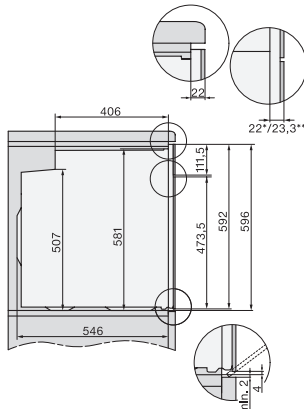

H 2766 B

Oven

in een edel zwart design met netwerk, PerfectClean en FlexiClip-geleider.

EAN: 4002516659976 / Materiaalnummer: 12159820 /  
Oud Materiaalnummer: 22276624EU1

Technische gegevens	
Inhoud van de oven in l	76
Aantal niveaus	5
Aantal niveaus ovenruimte 1	5
Aantal niveaus ovenruimte 2	5
Genummerde niveaus	•
Ovenverlichting	1 halogeen spot
Min. temperaturen in °C	30
Max. temperaturen in °C	300
Nisbreedte in mm min.	560
Nisbreedte in mm max.	568
Nishoogte in mm min.	590
Nishoogte in mm max.	595
Nisdiepte in mm	550
Breedte in mm	595
Hoogte in mm	596
Diepte in mm	568
Gewicht in kg	42,0
Temperaturen in °C	30-300
Totale aansluitwaarde in kW	3,50
Spanning in V	220-240
Frequentie in Hz	50
Aantal fasen	1
Zekering in A	16
Aansluitkabel met netstekker	•
Lengte van de elektriciteitskabel in m	1,50
Verlichting vervangen	Klant
Meegeleverde accessoires	
Bakplaat met PerfectClean	1
Universele bakplaat met PerfectClean	1
Bak- en braadrooster	1
FlexiClip-geleider (paar)	1
Uitneembare bakplaatgeleiders (paar)	1

H226x-1B/BP/E/EP/I/IP, H2760B/BP, H28x0B/BP, H7x6xB/BP/BPX, installation drawings

H226x-1B/BP/E/EP/I/IP, H2x6xB/BP, H7x6xB/BP/BPX, installation drawings

H2760B/BP, H28x0B/BP, H7x6xB/BP/BPX, installation drawings