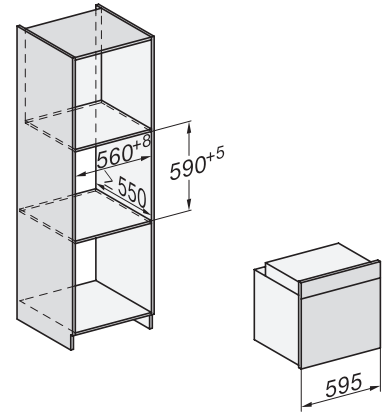

H 2766 B

Oven

in een edel zwart design met netwerk, PerfectClean en FlexiClip-geleider.

EAN: 4002516659976 / Materiaalnummer: 12159820 /  
Oud Materiaalnummer: 22276624EU1

Technische gegevens	
Inhoud van de oven in l	76
Aantal niveaus	5
Aantal niveaus ovenruimte 1	5
Aantal niveaus ovenruimte 2	5
Genummerde niveaus	•
Ovenverlichting	1 halogeen spot
Min. temperaturen in °C	30
Max. temperaturen in °C	300
Nisbreedte in mm min.	560
Nisbreedte in mm max.	568
Nishoogte in mm min.	590
Nishoogte in mm max.	595
Nisdiepte in mm	550
Breedte in mm	595
Hoogte in mm	596
Diepte in mm	568
Gewicht in kg	42,0
Temperaturen in °C	30-300
Totale aansluitwaarde in kW	3,50
Spanning in V	220-240
Frequentie in Hz	50
Aantal fasen	1
Zekering in A	16
Aansluitkabel met netstekker	•
Lengte van de elektriciteitskabel in m	1,50
Verlichting vervangen	Klant
Meegeleverde accessoires	
Bakplaat met PerfectClean	1
Universele bakplaat met PerfectClean	1
Bak- en braadrooster	1
FlexiClip-geleider (paar)	1
Uitneembare bakplaatgeleiders (paar)	1

H 2766 B

Oven

in een edel zwart design met netwerk, PerfectClean en FlexiClip-geleider.

H226x-1B/BP/E/EP/I/IP, H2760B/BP, H28x0B/BP, H7x6xB/BP/BPX installation drawings

H2760B/BP, H28x0B/BP, H7x6xB/BP/BPX, DGC7351, DGC7151, installation drawings