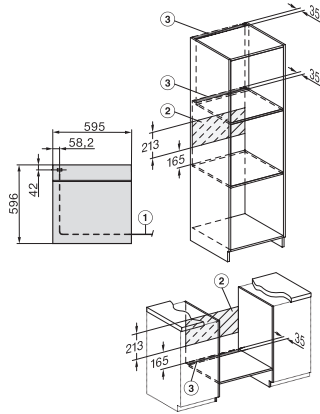

H 2766 B

Oven

in een edel zwart design met netwerk, PerfectClean en FlexiClip-geleider.

H226x-1B/BP/E/EP/I/IP, H2760B/BP, H28x0B/BP, H7x6xB/BP/BPX installation drawings