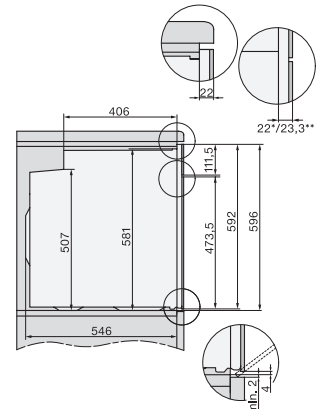

H2760B/BP, H28x0B/BP, H7x6xB/BP/BPX, installation drawings