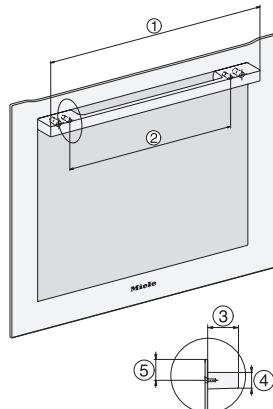

DG2740, DG7140, DGM7340, H2760B/BP, H7140BM, H7x64B/BP, H7x60B/BP installation drawings