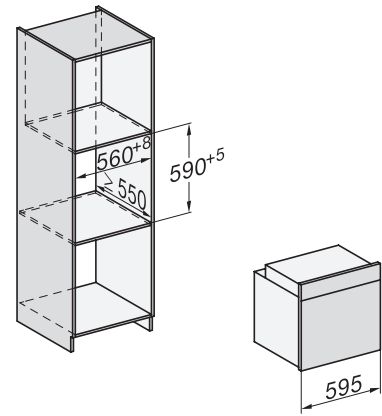

H226x-1B/BP/E/EP/I/IP, H2760B/BP, H28x0B/BP, H7x6xB/BP/BPX, installation drawings