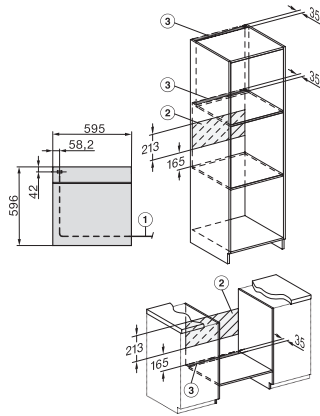

H 2761 B

Oven

in roestvrijstalen look met netwerk, PerfectClean en FlexiClip-geleider.

H226x-1B/BP/E/EP/I/IP, H2760B/BP, H28x0B/BP, H7x6xB/BP/BPX installation drawings