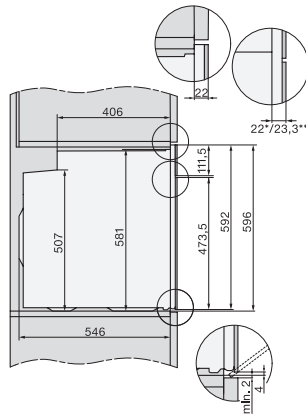

H2760B/BP, H28x0B/BP, H7x6xB/BP/BPX, DGC7351, DGC7151, installation drawings