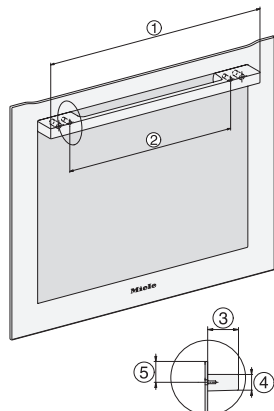

DG2740, DG7140, DGM7340, H2760B/BP, H7140BM, H7x64B/BP, H7x60B/BP installation drawings