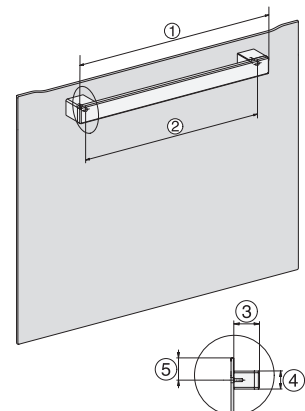

H2465B, H2465BP, H2466B, H2466BP, H2467B, H2467BP, H2468B, H2468BP, installation drawings