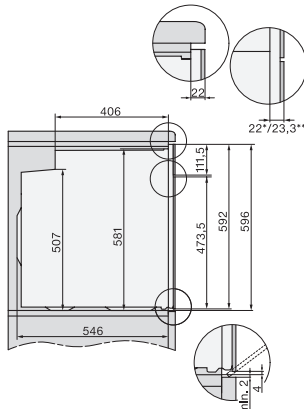

H 2455 BP ACTIVE

Oven

met een modern design met timer en pyrolyse tegen een voordelige instapprijs.

EAN: 4002516774587 / Materiaalnummer: 12411080 / Oud Materiaalnummer: 22245505NL

Nisbreedte in mm max.	568
Nishoogte in mm min.	590
Nishoogte in mm max.	595
Nisdiepte in mm	550
Breedte in mm	595
Hoogte in mm	596
Diepte in mm	569
Gewicht in kg	47,0
Temperaturen in °C	30-280
Totale aansluitwaarde in kW	3,60
Spanning in V	220-240
Frequentie in Hz	50
Aantal fasen	1
Zekering in A	16
Aansluitkabel met netstekker	•
Lengte van de elektriciteitskabel in m	1,50
Verlichting vervangen	Klant
Meegeleverde accessoires	
Universele bakplaat met PerfectClean	1
Bak- en braadrooster	1
Uitneembare bakplaatgeleiders (paar)	1

H226x-1B/BP/E/EP/I/IP, H2760B/BP, H28x0B/BP, H7x6xB/BP/BPX, installation drawings

H226x-1B/BP/E/EP/I/IP, H2x6xB/BP, H7x6xB/BP/BPX, installation drawings

H2760B/BP, H28x0B/BP, H7x6xB/BP/BPX, installation drawings