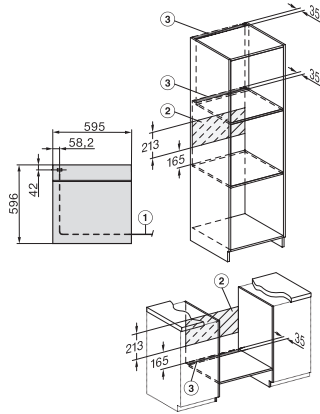

H 2455 BP ACTIVE

Oven

met een modern design met timer en pyrolyse tegen een voordelige instapprijs.

H226x-1B/BP/E/EP/I/IP, H2760B/BP, H28x0B/BP, H7x6xB/BP/BPX installation drawings