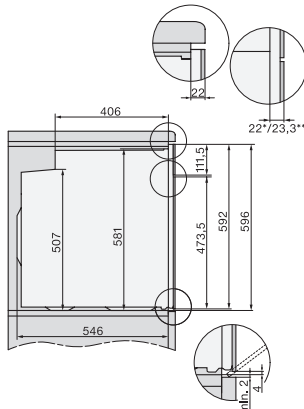

H 2455 B ACTIVE

Oven

met modern design met timer en PerfectClean tegen een voordelige instapprijs.

EAN: 4002516774914 / Materiaalnummer: 12411070 / Oud Materiaalnummer: 22245504NL

Nisbreedte in mm max.	568
Nishoogte in mm min.	590
Nishoogte in mm max.	595
Nisdiepte in mm	550
Breedte in mm	595
Hoogte in mm	596
Diepte in mm	569
Gewicht in kg	42,0
Temperaturen in °C	30-280
Totale aansluitwaarde in kW	3,50
Spanning in V	220-240
Frequentie in Hz	50
Aantal fasen	1
Zekering in A	16
Aansluitkabel met netstekker	•
Lengte van de elektriciteitskabel in m	1,50
Verlichting vervangen	Klant
Meegeleverde accessoires	
Universele bakplaat met PerfectClean	1
Bak- en braadrooster	1
Uitneembare bakplaatgeleiders (paar)	1

H226x-1B/BP/E/EP/I/IP, H2760B/BP, H28x0B/BP, H7x6xB/BP/BPX, installation drawings

H226x-1B/BP/E/EP/I/IP, H2x6xB/BP, H7x6xB/BP/BPX, installation drawings

H2760B/BP, H28x0B/BP, H7x6xB/BP/BPX, installation drawings