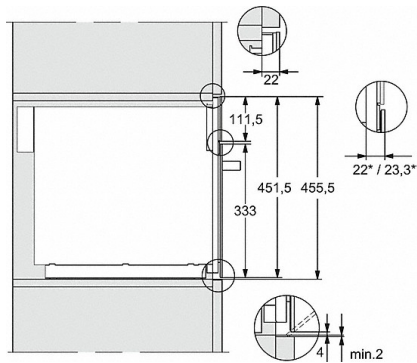

M 7244 TC

Inbouwmagetron

in een perfect gecombineerd design met bediening op de bovenkant.

- Display met gewone tekst en sensorbediening - DirectSensor S
- Optimale en gelijkmatige bruining – geïntegreerde quartz grill
- Perfect ontdooien en koken – automatische programma's
- Veel ruimte – 46 l oveninhoud en 40 cm draaiplateau
- Met één druk op de toets naar het doel – popcorn-functie

EAN: 4002516113249 / materiaalnummer: 11100040

Model en design	
Inbouw-magnetron	•
PureLine	•
TopControl-bedieningspaneel	•
Kleur apparaat	Roestvrij staal met CleanSteel
Bereidingssystemen	
Automatische programma's	•
Grill	•
Magnetron-functie	•
Bedieningsgemak	
Display	DirectSensor S
SoftClose	•
MultiLingua	•
Popcorn-functie	•
Timerfuncties	•
Tijdweergave	•
Kookwekker	•
Programmering eindtijd	•
Programmering bereidingstijd	•
QuickStart-functie voor magnetron	•
Individuele instellingen	•
Efficiëntie en duurzaamheid	
Nachtuitschakeling	•
Technische gegevens	
Ovenruimte in liters	46
Deursluiting	Onder
Ovenverlichting	1 led-spot
Hoogte bereidingsruimte in cm	23,2
Diameter draaiplateau in cm	40,6
Vermogensstanden magnetron in W	80/150/300/450/600/750/900
Magnetronvermogen maximaal in W	900
Apparaatbreedte in mm	595
Apparaathoogte in mm	456
Apparaatdiepte in mm	560
Gewicht in kg	29,2
Nis-onafhankelijke ventilatie	•
Totale aansluitwaarde in kW	1,6
Spanning in Volt	220-240
Frequentie in Hz	50
Aansluiting op aantal fasen	1
Zekering in A	10
Aansluitkabel met netstekker	•
Lengte van de aansluitkabel in m	2,1
Meegeleverde accessoires	
Grillrooster	1
Gourmetschaal	1

M 7140 TC, M 724 xTC, schets

- 1) Vooraanzicht
- 2) Netsnoer, L = 1.600 mm
- 3) Geen aansluiting in dit gedeelte

M 7140 TC, M 724 xTC, schets

- 1) Vooraanzicht
- 2) Netsnoer, L = 1.600 mm
- 3) Geen aansluiting in dit gedeelte