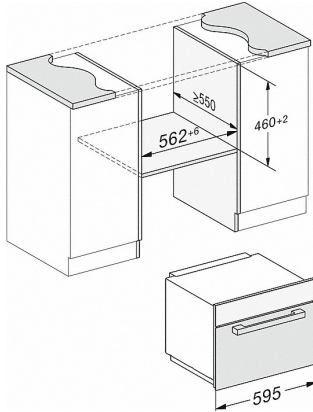

M 7244 TC

Inbouwmagetron

in een perfect gecombineerd design met bediening op de bovenkant.

- Display met gewone tekst en sensorbediening - DirectSensor S
- Optimale en gelijkmatige bruining – geïntegreerde quartz grill
- Perfect ontdooien en koken – automatische programma's
- Veel ruimte – 46 l oveninhoud en 40 cm draaiplateau
- Met één druk op de toets naar het doel – popcorn-functie

EAN: 4002516113249 / materiaalnummer: 11100040

Model en design	
Inbouw-magnetron	•
PureLine	•
TopControl-bedieningspaneel	•
Kleur apparaat	Roestvrij staal met CleanSteel
Bereidingssystemen	
Automatische programma's	•
Grill	•
Magnetron-functie	•
Bedieningsgemak	
Display	DirectSensor S
SoftClose	•
MultiLingua	•
Popcorn-functie	•
Timerfuncties	•
Tijdweergave	•
Kookwekker	•
Programmering eindtijd	•
Programmering bereidingstijd	•
QuickStart-functie voor magnetron	•
Individuele instellingen	•
Efficiëntie en duurzaamheid	
Nachtuitschakeling	•
Technische gegevens	
Ovenruimte in liters	46
Deursluiting	Onder
Ovenverlichting	1 led-spot
Hoogte bereidingsruimte in cm	23,2
Diameter draaiplateau in cm	40,6
Vermogensstanden magnetron in W	80/150/300/450/600/750/900
Magnetronvermogen maximaal in W	900
Apparaatbreedte in mm	595
Apparaathoogte in mm	456
Apparaatdiepte in mm	560
Gewicht in kg	29,2
Nis-onafhankelijke ventilatie	•
Totale aansluitwaarde in kW	1,6
Spanning in Volt	220-240
Frequentie in Hz	50
Aansluiting op aantal fasen	1
Zekering in A	10
Aansluitkabel met netstekker	•
Lengte van de aansluitkabel in m	2,1
Meegeleverde accessoires	
Grillrooster	1
Gourmetschaal	1

M 7140 TC, M 724 xTC, schets

- 1) Vooraanzicht
- 2) Netsnoer, L = 1.600 mm
- 3) Geen aansluiting in dit gedeelte

M 7140 TC, M 724 xTC, schets

- 1) Vooraanzicht
- 2) Netsnoer, L = 1.600 mm
- 3) Geen aansluiting in dit gedeelte