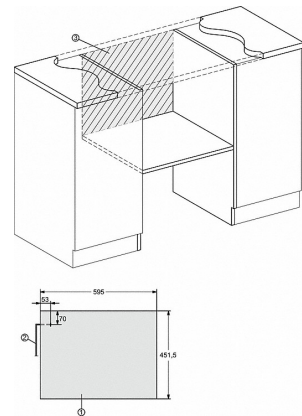

M 7244 TC

Inbouwmagetron

in een perfect gecombineerd design met bediening op de bovenkant.

- Display met gewone tekst en sensorbediening - DirectSensor S
- Optimale en gelijkmatige bruining – geïntegreerde quartz grill
- Perfect ontdooien en koken – automatische programma's
- Veel ruimte – 46 l oveninhoud en 40 cm draaiplateau
- Met één druk op de toets naar het doel – popcorn-functie

EAN: 4002516113249 / materiaalnummer: 11100040

Model en design	
Inbouw-magnetron	•
PureLine	•
TopControl-bedieningspaneel	•
Kleur apparaat	Roestvrij staal met CleanSteel
Bereidingssystemen	
Automatische programma's	•
Grill	•
Magnetron-functie	•
Bedieningsgemak	
Display	DirectSensor S
SoftClose	•
MultiLingua	•
Popcorn-functie	•
Timerfuncties	•
Tijdweergave	•
Kookwekker	•
Programmering eindtijd	•
Programmering bereidingstijd	•
QuickStart-functie voor magnetron	•
Individuele instellingen	•
Efficiëntie en duurzaamheid	
Nachtuitschakeling	•
Technische gegevens	
Ovenruimte in liters	46
Deursluiting	Onder
Ovenverlichting	1 led-spot
Hoogte bereidingsruimte in cm	23,2
Diameter draaiplateau in cm	40,6
Vermogensstanden magnetron in W	80/150/300/450/600/750/900
Magnetronvermogen maximaal in W	900
Apparaatbreedte in mm	595
Apparaathoogte in mm	456
Apparaatdiepte in mm	560
Gewicht in kg	29,2
Nis-onafhankelijke ventilatie	•
Totale aansluitwaarde in kW	1,6
Spanning in Volt	220-240
Frequentie in Hz	50
Aansluiting op aantal fasen	1
Zekering in A	10
Aansluitkabel met netstekker	•
Lengte van de aansluitkabel in m	2,1
Meegeleverde accessoires	
Grillrooster	1
Gourmetschaal	1

M 7140 TC, M 724 xTC, schets

- 1) Vooraanzicht
- 2) Netsnoer, L = 1.600 mm
- 3) Geen aansluiting in dit gedeelte

M 7140 TC, M 724 xTC, schets

- 1) Vooraanzicht
- 2) Netsnoer, L = 1.600 mm
- 3) Geen aansluiting in dit gedeelte