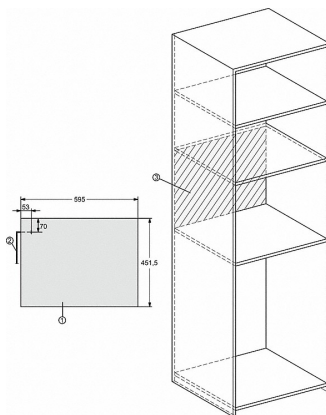

EAN: 4002516113249 / materiaalnummer: 11100040

Model en design	
Inbouw-magnetron	•
PureLine	•
TopControl-bedieningspaneel	•
Kleur apparaat	Roestvrij staal met CleanSteel
Bereidingssystemen	
Automatische programma's	•
Grill	•
Magnetron-functie	•
Bedieningsgemak	
Display	DirectSensor S
SoftClose	•
MultiLingua	•
Popcorn-functie	•
Timerfuncties	•
Tijdweergave	•
Kookwekker	•
Programmering eindtijd	•
Programmering bereidingstijd	•
QuickStart-functie voor magnetron	•
Individuele instellingen	•
Efficiëntie en duurzaamheid	
Nachtuitschakeling	•
Technische gegevens	
Ovenruimte in liters	46
Deursluiting	Onder
Ovenverlichting	1 led-spot
Hoogte bereidingsruimte in cm	23,2
Diameter draaiplateau in cm	40,6
Vermogensstanden magnetron in W	80/150/300/450/600/750/900
Magnetronvermogen maximaal in W	900
Apparaatbreedte in mm	595
Apparaathoogte in mm	456
Apparaatdiepte in mm	560
Gewicht in kg	29,2
Nis-onafhankelijke ventilatie	•
Totale aansluitwaarde in kW	1,6
Spanning in Volt	220-240
Frequentie in Hz	50
Aansluiting op aantal fasen	1
Zekering in A	10
Aansluitkabel met netstekker	•
Lengte van de aansluitkabel in m	2,1
Meegeleverde accessoires	
Grillrooster	1
Gourmetschaal	1

M 7140 TC, M 724 xTC, schets

- 1) Vooraanzicht
- 2) Netsnoer, L = 1.600 mm
- 3) Geen aansluiting in dit gedeelte

M 7140 TC, M 724 xTC, schets

- 1) Vooraanzicht
- 2) Netsnoer, L = 1.600 mm
- 3) Geen aansluiting in dit gedeelte