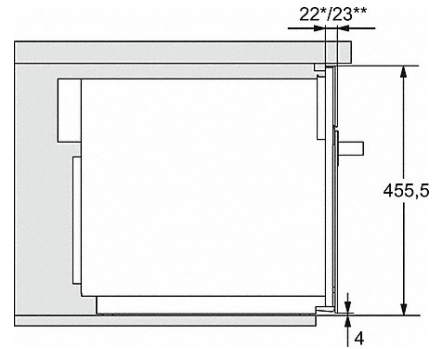

EAN: 4002516113249 / materiaalnummer: 11100040

Model en design	
Inbouw-magnetron	•
PureLine	•
TopControl-bedieningspaneel	•
Kleur apparaat	Roestvrij staal met CleanSteel
Bereidingssystemen	
Automatische programma's	•
Grill	•
Magnetron-functie	•
Bedieningsgemak	
Display	DirectSensor S
SoftClose	•
MultiLingua	•
Popcorn-functie	•
Timerfuncties	•
Tijdweergave	•
Kookwekker	•
Programmering eindtijd	•
Programmering bereidingstijd	•
QuickStart-functie voor magnetron	•
Individuele instellingen	•
Efficiëntie en duurzaamheid	
Nachtuitschakeling	•
Technische gegevens	
Ovenruimte in liters	46
Deursluiting	Onder
Ovenverlichting	1 led-spot
Hoogte bereidingsruimte in cm	23,2
Diameter draaiplateau in cm	40,6
Vermogensstanden magnetron in W	80/150/300/450/600/750/900
Magnetronvermogen maximaal in W	900
Apparaatbreedte in mm	595
Apparaathoogte in mm	456
Apparaatdiepte in mm	560
Gewicht in kg	29,2
Nis-onafhankelijke ventilatie	•
Totale aansluitwaarde in kW	1,6
Spanning in Volt	220-240
Frequentie in Hz	50
Aansluiting op aantal fasen	1
Zekering in A	10
Aansluitkabel met netstekker	•
Lengte van de aansluitkabel in m	2,1
Meegeleverde accessoires	
Grillrooster	1
Gourmetschaal	1

M 7140 TC, M 724 xTC, schets

- 1) Vooraanzicht
- 2) Netsnoer, L = 1.600 mm
- 3) Geen aansluiting in dit gedeelte

M 7140 TC, M 724 xTC, schets

- 1) Vooraanzicht
- 2) Netsnoer, L = 1.600 mm
- 3) Geen aansluiting in dit gedeelte