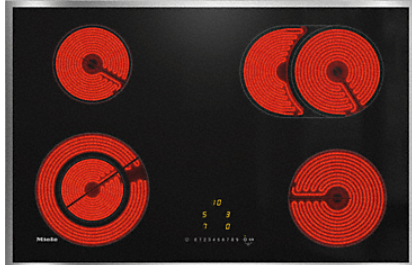

KM 6522 FR

Keramische kookplaat met één kook-/braadzone en één Vario-kookzone voor een gunstige prijs.

- Eenvoudige bediening – EasySelect
- Opvallend design – 764mm breed met randlijst rondom
- Zeer flexibel - vier kookzones waarvan 1 braad- en 1 Vario-kookzone
- Comfortabel – aankookautomaat voor elke kookzone
- Veilig - restwarmte-indicatie in drie standen voor elke kookzone

EAN: 4002516052951 / materiaalnummer: 10948640

<b>Soort verwarming</b>	
Soort verwarming	Elektrisch
<b>Uitvoering</b>	
Onafhankelijk van oven	•
<b>Design</b>	
Elegant oppervlak van glaskeramiek	•
Kleur van het keramisch glas	Zwart
Roestvrijstalen randlijst rondom	•
Inbouw (met rand)	•
<b>Uitvoering kookzone</b>	
Aantal kookzones	4
<b>Kookzone</b>	
Positie	Links voor
Soort	Vario-kookzone
Afmetingen in mm	Ø 120 / Ø 210
Max. vermogen in W	750/2200
Positie	Links achter
Soort	Eénringskookzone
Afmetingen in mm	Ø 145
Max. vermogen in W	1200
Positie	Rechts achter
Soort	Kook-braadzone
Afmetingen in mm	170 mm diameter / 265 mm breed
Max. vermogen in W	1500/2400
Positie	Rechts voor
Soort	Eénringskookzone
Afmetingen in mm	Ø 180
Max. vermogen in W	1800
<b>Bedieningsgemak</b>	
Indicatiekleur	Geel
Stop&Go-functie	•
Recall-functie	•
Kookwekker	•
Automatisch uitschakelen voor alle kookzones	•
Aankookautomaat	•
Individuele instelmogelijkheden (bijvoorbeeld signaaltönen)	•
<b>Efficiëntie en duurzaamheid</b>	
Restwarmtebenutting	•
<b>Veiligheid</b>	
Veiligheidsuitschakeling	•
Vergrendelingsfunctie	•
Ingebruiknamebeveiliging	•
Oververhittingsbeveiliging	•
Restwarmte-indicatie	•

Meer informatie over dit product vindt u op:  
<http://www.miele.nl/domestic>

Meer informatie op de volgende bladzijde...

KM 6522 FR

Keramische kookplaat

met één kook-/braadzone en één Vario-kookzone voor een gunstige prijs.