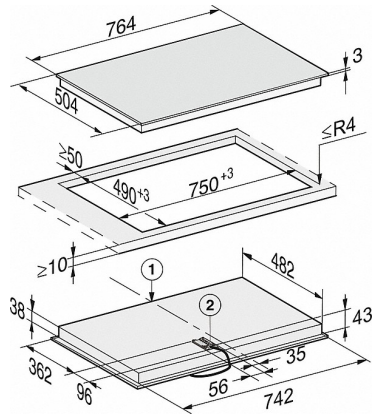

Technische gegevens	
Afmetingen in mm (breedte)	764
Afmetingen in mm (hoogte)	43
Afmetingen in mm (diepte)	504
Afmetingen uitsparing in mm (breedte) bij aansluitende inbouw	750
Afmetingen uitsparing in mm (diepte) bij aansluitende inbouw	490
Gewicht in kg	10
Totale aansluitwaarde in kW	7,600
Spanning in Volt	230
Frequentie in Hz	50-60
Lengte aansluitkabel in m	1,4
Meegeleverde accessoires	
Kookplaatkrabber	•
Aansluitkabel	•

KM 6522 FR

Keramische kookplaat  
met één kook-/braadzone en één Vario-kookzone voor een gunstige prijs.

KM 6522 FR, KM 6542 FR (Installation drawing)

- 1) Voorkant
- 2) Aansluitkast met netsnoer, L = 1440 mm, inbouwhoogte = 43 mm