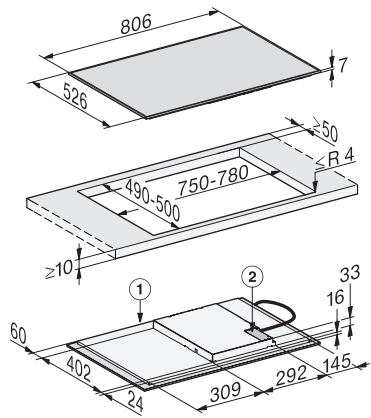

Restwarmte-indicatie

•

Technische gegevens

Afmetingen in mm (breedte)

806

Afmetingen in mm (hoogte)

55

Afmetingen in mm (diepte)

526

Afmetingen van de uitsparing in mm (breedte) bij inbouw
met rand

750

Afmetingen van de uitsparing in mm (diepte) bij inbouw met
rand

490

Inbouwhoogte inclusief aansluitkast in mm

53

Gewicht in kg

50-60

Meegeleverde accessoires

Aansluitkabel

Ja

Tegoeftbon voor een GGRP gourmet-grillplaat

Aansluitkabel

KM 7373 FR
Inductiekookplaat
met Flex-kookgedeelte voor grote pannen

KM7373FR, KM7372FR surface-mounted (Installation drawing)